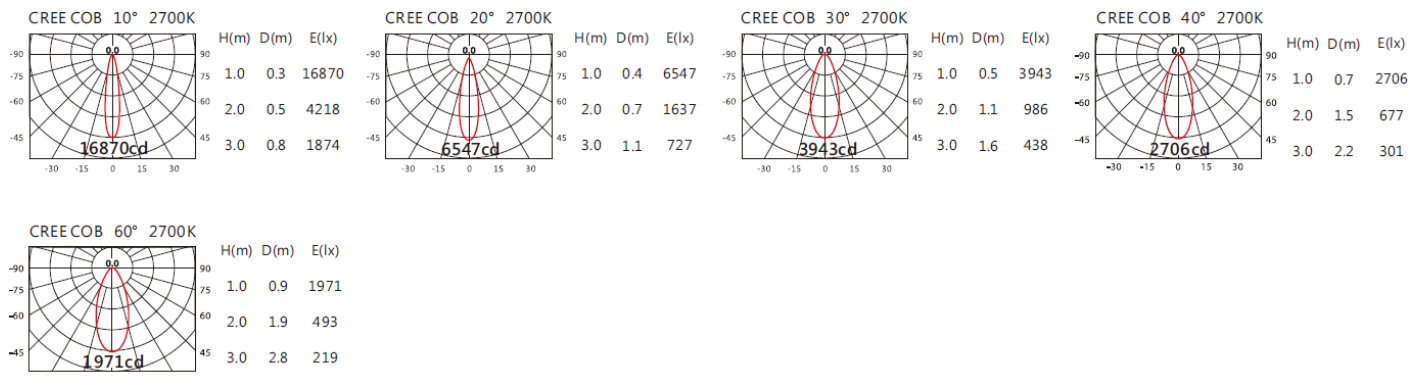

3000K

4000K

5000K

OBA-134S(C18)

Options 可選

色溫: 2700K、3000K、4000K、5000K

瓦數: 19.5W*2(500mA)

角度: 10°、20°、30°、40°、60°

顏色: 戶外黑、銀灰

Light Distribution 配光曲線圖

2700K 1651 lm

3000K 1720 lm

4000K 1772 lm

5000K 1789 lm