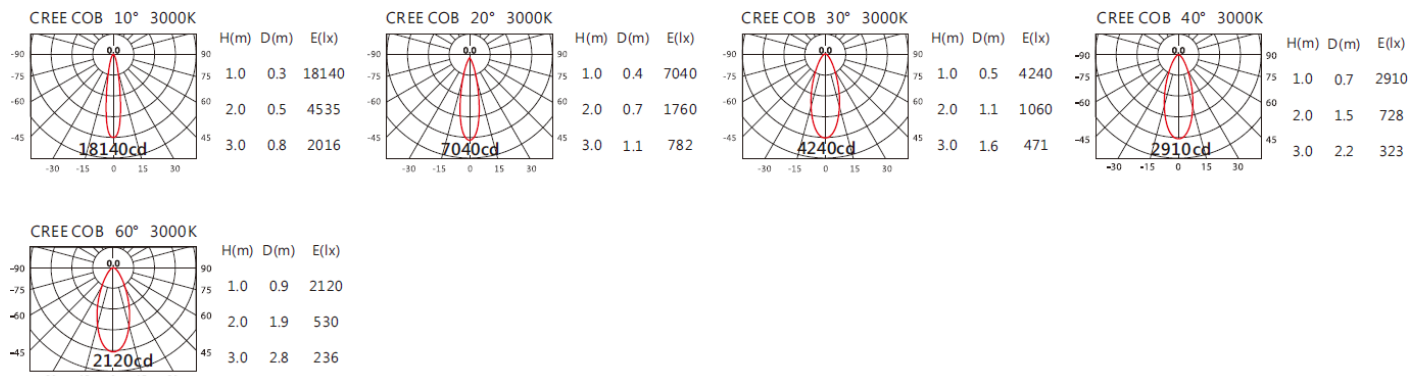

3000K

4000K

5000K

OBA-134S(C18)

Options 可選

色溫: 2700K、3000K、4000K、5000K

瓦數: 19.5W*2(500mA)

角度: 10°、20°、30°、40°、60°

顏色: 戶外黑、銀灰

Light Distribution 配光曲線圖

2700K 1651 lm

3000K 1720 lm

4000K 1772 lm

5000K 1789 lm