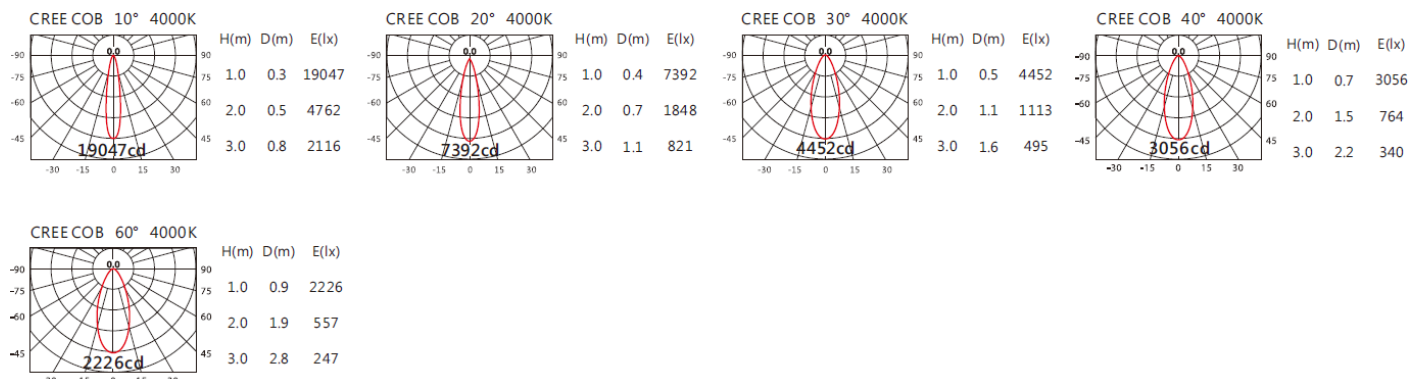

3000K

4000K

5000K

OBA-134S(C18)

Options 可選

色溫: 2700K、3000K、4000K、5000K

瓦數: 19.5W*2(500mA)

角度: 10°、20°、30°、40°、60°

顏色: 戶外黑、銀灰

Light Distribution 配光曲線圖

2700K 1651 lm

3000K 1720 lm

4000K 1772 lm

5000K 1789 lm