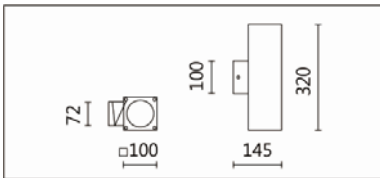

OBA-134S(C18)

Features & Application 產品特點 & 適用場所

- IP65 戶外壁燈-圓柱款
- 出光: 上照、下照、上下照
- 30 度截光角防眩
- 內置驅動器、易於安裝
- 10~60 度多種出光角度可選

適用於大樓門面、走廊、壁面照明

Options 可選

色溫: 2700K、3000K、4000K、5000K

瓦數: 19.5W*2(500mA)

角度: 10°、20°、30°、40°、60°

顏色: 戶外黑、銀灰

Product specifications 產品規格

光源 (Light Source)	CREE LED(COB)	安裝方式 (Installation)	Surface-mounted 明裝式
顯色性 (Color rendering)	RA > 90	產品材質 (Material)	Aluminum 鋁
輸入電參數 (Input)	AC 220~240V, 50~60Hz	產品淨重 (Net Weight)	/
安定器/變壓器/驅動器 (Ballast/Transformer/Driver)	伊戈尔 CS-25-500 LB*2 (內置)	安規執行標準 (Standards of Safety)	EN 60598-1:2015、 EN 60598-2-1:1989 EN 60598-2-6:1994+A1:1997
線材 / 長度 / 連接器 (Connecting)	接線端子 (需搭配:H05RN-F, 1.0mm ² , 3G 電纜線)	儲存條件 (Storage Condition)	溫度: -20°C to + 50°C、 濕度: 85%RH