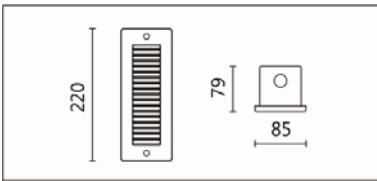

OBR-104DST

**Features & Application 產品特點&適用場所**

- IP65 梯角燈
- 多款面板外觀可選
- 特殊設計的柔光面板，使光型更加均勻舒適
- 可搭配預埋盒安裝在水泥牆上，方便工程使用

適用於建築外牆、走廊、階梯等區域的指示型照明

Options 可選

色溫: 3000K、4000K

瓦數: 1.2W(350mA)

角度: /

顏色: 戶外銀灰、戶外黑色

Product specifications 產品規格

光源 (Light Source)	OSRAM 2835 LED	安裝方式 (Installation)	Recessed 嵌入式
顯色性 (Color rendering)	RA > 80	產品材質 (Material)	Aluminum 鋁
輸入電參數 (Input)	AC 220~240V, 50~60Hz	產品淨重 (Net Weight)	0.85KG
安定器/變壓器/驅動器 (Ballast/Transformer/Driver)	HEP LSC4W350LRP UNI	安規執行標準 (Standards of Safety)	EN 60598-1:2015、 EN 60598-2-2 : 2012 EN60598-2-6:1994+A1 : 1997
線材 / 長度 / 連接器 (Connecting)	接線端子 (H05RN-F, 1.0mm ² , 3G 電纜 線)	儲存條件 (Storage Condition)	溫度: -20°C to + 50°C、 濕度: 85%RH