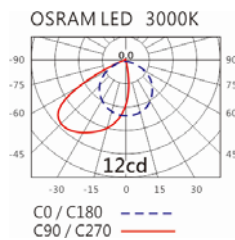

4000K

5000K

OBR-104DST

Options 可選

色溫: 3000K、4000K

瓦數: 1.2W(350mA)

角度: /

顏色: 戶外銀灰、戶外黑色

Light Distribution 配光曲線圖

3000K 170 lm

4000K 175 lm