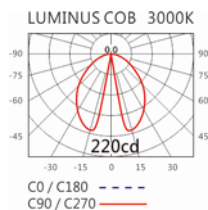

3000K 780 lm