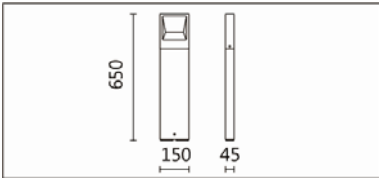

OLG-105S-650

**Features & Application 產品特點&適用場所**

- 光源 IP65、整燈 IP55、防撞擊 IK06 的戶外造型景觀燈
- 方型款、圓型款
- 雙面對稱出光
- 內置驅動器，安裝便捷
- 防眩光學設計，使光照更加均勻、柔和
- 結構可拆解成壁燈款

適用於庭院、步行街、露天停車場、碼頭、公園，為夜晚增加浪漫氛圍

Options 可選

色溫: 2700K、3000K、4000K

瓦數: 6.2W(350mA)

角度: /

顏色: 戶外黑色、戶外深灰色

Product specifications 產品規格

光源 (Light Source)	LUMINUS CXM COB	安裝方式 (Installation)	Surface-mounted 明裝式
顯色性 (Color rendering)	RA > 90	產品材質 (Material)	Aluminum 鋁
輸入電參數 (Input)	220-240V,50~60HZ	產品淨重 (Net Weight)	/
安定器/變壓器/驅動器 (Ballast/Transformer/Driver)	HEP: G5R7W350LRP	安規執行標準 (Standards of Safety)	EN 60598-1:2015、 EN 60598-2-13 EN60598-2-6:1994+A1 : 1997
線材 / 長度 / 連接器 (Connecting)	接線端子 H05RN-F,1.0mm ² ,3G 電纜 線	儲存條件 (Storage Condition)	溫度: -20°C to + 50°C、 濕度: 85%RH

4000K

5000K

OLG-105S-650

Options 可選

色溫: 2700K、3000K、4000K

瓦數: 6.2W(350mA)

角度: /

顏色: 戶外黑色、戶外深灰色