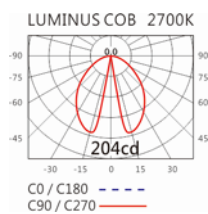

Light Distribution 配光曲線圖

2700K 748 lm