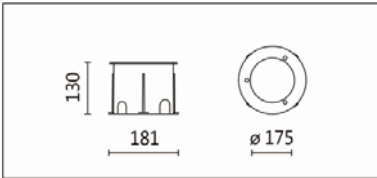

OGL-306BV

Features & Application 產品特點&適用場所

- 防塵防水 IP67、防撞擊 IK10、靜力最大斷裂強度 20kN 的戶外埋地燈
- 適合洗 6 米高度的牆面
- 不銹鋼前蓋，精鑄燈體，經久耐用
- AC 100~240V 和 DC 24V 可選
- 配件: 蜂巢網、橫紋玻璃、霧面玻璃，達成不同光效
- 新版燈具改為驅動器內置、增加透氣閥改善霧氣

適用於商業街、庭院、廣場的戶外埋地洗牆照明

Options 可選

色溫: 2700K、3000K、4000K

瓦數: 13W(350mA)

角度: /

顏色: 不銹鋼本色

Product specifications 產品規格

光源 (Light Source)	CITIZEN LED (COB)	安裝方式 (Installation)	Ground Recessed 埋地式
顯色性 (Color rendering)	RA > 80	產品材質 (Material)	Aluminum 鋁
輸入電參數 (Input)	220-240V,50~60HZ	產品淨重 (Net Weight)	/
安定器/變壓器/驅動器 (Ballast/Transformer/Driver)	HEP LSC20W350P UNI	安規執行標準 (Standards of Safety)	EN 60598-1:2015、 EN 60598-2-13 EN60598-2-6:1994+A1
線材 / 長度 / 連接器 (Connecting)	H05RN-F,1.0mm²,3G 電纜 線	儲存條件 (Storage Condition)	溫度: -20°C to + 50°C、 濕度: 85%RH

Accessories 配件

無

Reflector 反射罩

Finishing 燈具顏色

不銹鋼SS

Details 點擊跳轉詳情頁

2700K

3000K

4000K

5000K