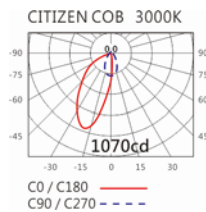

3000K 1500 lm