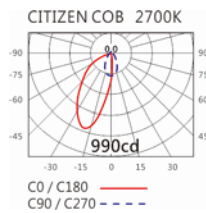

Light Distribution 配光曲線圖

2700K 1440 lm