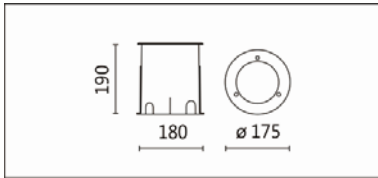

OGA-206RAV(CM12)

Features & Application 產品特點&適用場所

- 防塵防水 IP67 · 防撞擊 IK10 的戶外埋地燈- 圓形款
- 固定式、擺動式
- 擺動式埋地燈可左右擺動 15 度、水平旋轉 355 度
- 不銹鋼前蓋 · 精鑄燈體 · 經久耐用
- 專業光學設計 · 配合光學擴散型面板 · 使光照更加均勻、柔和
- 特殊散熱結構 · 確保 LED 光源的壽命穩定

適用於商業街、走道、長廊、庭院、廣場、車站候車區的裝飾照明

Options 可選

色溫: 2700K、3000K、4000K、5000K

瓦數: 13W(350mA)

角度: 10°、20°、30°、40°、60°

顏色: 不銹鋼本色

Product specifications 產品規格

光源 (Light Source)	CREE LED (COB)	安裝方式 (Installation)	Ground Recessed 埋地式
顯色性 (Color rendering)	RA > 90	產品材質 (Material)	Aluminum 鋁
輸入電參數 (Input)	220-240V,50~60HZ	產品淨重 (Net Weight)	/
安定器/變壓器/驅動器 (Ballast/Transformer/Driver)	HEP LSC20W350P	安規執行標準 (Standards of Safety)	EN 60598-1:2015、 EN 60598-2-13 EN60598-2-6:1994+A1
線材 / 長度 / 連接器 (Connecting)	H05RN-F,1.0mm²,3G 電纜 線	儲存條件 (Storage Condition)	溫度: -20°C to + 50°C、 濕度: 85%RH

Accessories 配件

Reflector 反射罩

Finishing 燈具顏色

Details 點擊跳轉詳情頁

2700K

3000K

4000K

5000K