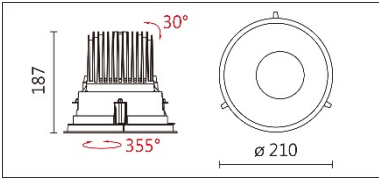

DW-9980RTW

Features & Application 產品特點&適用場所

- 可調式牆邊重點照明燈具
- 燈體可 355 度水準旋轉、30 度垂直擺動
- 嵌入式收光設計，使天花板內不漏光，保持天花平整感
- 新增透鏡款與可調色溫款，色溫範圍(2700K~5000K)

高端展陳、商業空間、酒店、會議廳、圖書館等牆面小角度重點照明

Options 可選

色溫: 2700K~5000K

瓦數: 35W(900mA)

角度: 15°、20°、30°

顏色: 白色、黑色、銀灰色

Product specifications 產品規格

光源 (Light Source)	PROLIGHT LED (COB)	安裝方式 (Installation)	Recessed 嵌入式
顯色性 (Color rendering)	RA > 90	產品材質 (Material)	Aluminum 鋁
輸入電參數 (Input)	220-240V · 50~60HZ	產品淨重 (Net Weight)	/
安定器/變壓器/驅動器 (Ballast/Transformer/Driver)	中山調光 PE-N45ACA42	安規執行標準 (Standards of Safety)	EN 60598-1:2015、 EN 60598-2-2:2012
線材 / 長度 / 連接器 (Connecting)	20#LED 紅黑線(無鹵綫) · 出線 35cm	儲存條件 (Storage Condition)	溫度: -20°C to + 50°C、 濕度: 85%RH

瓦數: 35W(900mA)

角度: 15°、20°、30°

顏色: 白色、黑色、銀灰色

Light Distribution 配光曲線圖

2700K 3250 lm

5000K 3382 lm