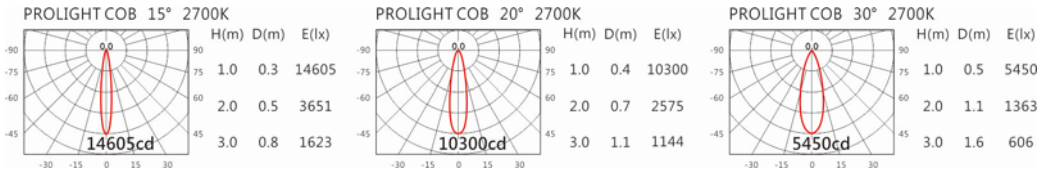

瓦數: 35W(900mA)

角度: 15°、20°、30°

顏色: 白色、黑色、銀灰色

Light Distribution 配光曲線圖

2700K 3250 lm

5000K 3382 lm