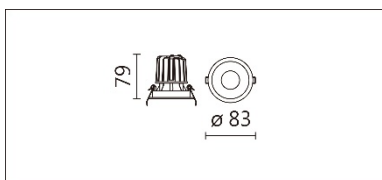

## DG-9330RL(C7)

**Features & Application 產品特點&適用場所**

- IP44 · 適用於潮濕環境
- 30 度截光角防眩
- 新增透鏡款

雨棚、建物入口、高端展陳及商業空間的重點照明

**Options 可選**

色溫: 2700K、3000K、4000K、5000K

瓦數: 9.5W(450mA)

角度: 15°、24°、36°、50°

顏色: 白色、黑色、銀灰色

**Product specifications 產品規格**

光源 (Light Source)	CREE LED (COB)	安裝方式 (Installation)	Recessed 嵌入式
顯色性 (Color rendering)	RA > 90	產品材質 (Material)	Aluminum 鋁
輸入電參數 (Input)	220-240V · 50~60HZ	產品淨重 (Net Weight)	0.18KG
安定器/變壓器/驅動器 (Ballast/Transformer/Driver)	Tons: LCD-12-451 NLE (外置)	安規執行標準 (Standards of Safety)	EN 60598-1:2015、 EN 60598-2-2:2012
線材 / 長度 / 連接器 (Connecting)	20#LED 紅黑線(無鹵綫) · 出 線 35cm	儲存條件 (Storage Condition)	溫度: -20°C to + 50°C、 濕度: 85%RH