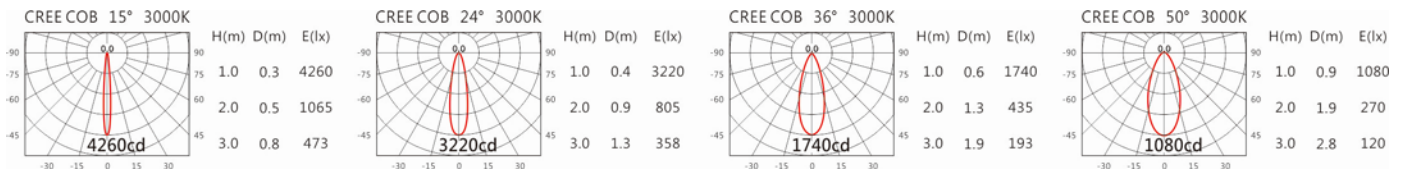

3000K 754 lm