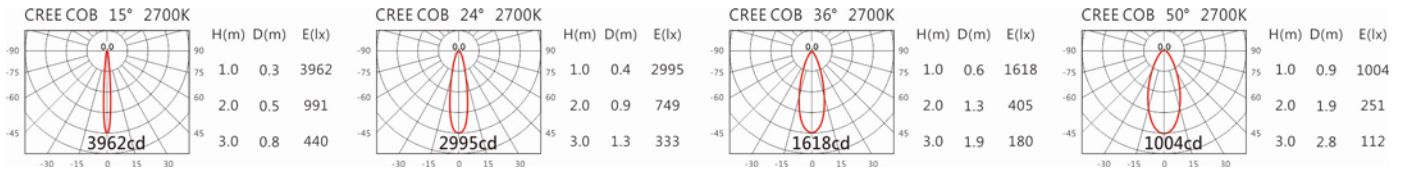

Light Distribution 配光曲線圖

2700K 723 lm