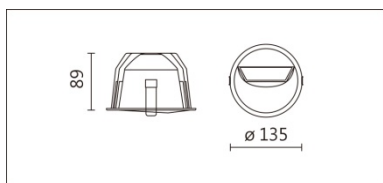

DL-995R(CM20)

**Features & Application 產品特點&適用場所**

- 嵌入式洗牆照明·使天花具一致性·視覺整齊乾淨
- 非對稱光型+補光結構+真空電鍍霧面反射罩·使出光更柔潤
- 距高比 1/4·兩燈的距離為 1.6 倍·大大地減少用燈數量
- 洗牆效果：擴大空間視覺尺寸、提亮整體被照物

適用於高端展陳、家居、商業空間，光線能均勻地由上往下量開蔓延

Options 可選

色溫: 2700K、3000K、4000K、5000K

瓦數: 24W(600mA)

角度: /

顏色: 白色、黑色、銀灰色

Product specifications 產品規格

| | | | |
|---|-------------------------------|---------------------------------|---------------------------------------|
| 光源 (Light Source) | CREE LED (COB) | 安裝方式 (Installation) | Recessed 嵌入式 |
| 顯色性 (Color rendering) | RA > 90 | 產品材質 (Material) | Aluminum 鋁 |
| 輸入電參數 (Input) | 220-240V · 50~60HZ | 產品淨重 (Net Weight) | / |
| 安定器/變壓器/驅動器 (Ballast/Transformer/Driver) | Tons: LCD-40-601 NLE (外置) | 安規執行標準 (Standards of Safety) | EN 60598-1:2015、 EN 60598-2-2:2012 |
| 線材 / 長度 / 連接器 (Connecting) | 20#LED 紅黑線(無鹵線) · 出 線 50cm | 儲存條件 (Storage Condition) | 溫度: -20°C to + 50°C、 濕度: 85%RH |