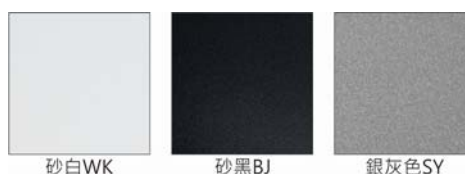

Reflector 反射罩

Finishing 燈具顏色

Details 點擊跳轉詳情頁

2700K

3000K

4000K

5000K