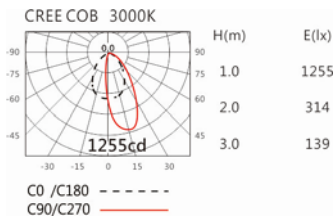

Options 可選

色溫: 2700K、3000K、4000K、5000K

瓦數: 24W(600mA)

角度: /

顏色: 白色、黑色、銀灰色

Light Distribution 配光曲線圖

2700K 1910 lm

3000K 1990 lm