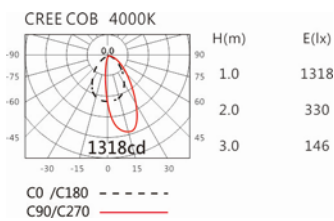

4000K 2050 lm