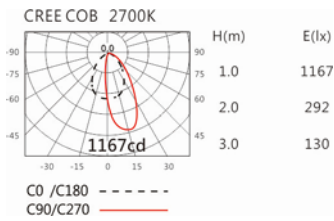

色溫: 2700K、3000K、4000K、5000K

瓦數: 24W(600mA)

角度: /

顏色: 白色、黑色、銀灰色

Product specifications 產品規格

| | | | |
|---|-------------------------------|---------------------------------|---------------------------------------|
| 光源 (Light Source) | CREE LED (COB) | 安裝方式 (Installation) | Recessed 嵌入式 |
| 顯色性 (Color rendering) | RA > 90 | 產品材質 (Material) | Aluminum 鋁 |
| 輸入電參數 (Input) | 220-240V · 50~60HZ | 產品淨重 (Net Weight) | / |
| 安定器/變壓器/驅動器 (Ballast/Transformer/Driver) | Tons: LCD-40-601 NLE (外置) | 安規執行標準 (Standards of Safety) | EN 60598-1:2015、 EN 60598-2-2:2012 |
| 線材 / 長度 / 連接器 (Connecting) | 20#LED 紅黑線(無鹵線) · 出 線 50cm | 儲存條件 (Storage Condition) | 溫度: -20°C to + 50°C、 濕度: 85%RH |

Options 可選

色溫: 2700K、3000K、4000K、5000K

瓦數: 24W(600mA)

角度: /

顏色: 白色、黑色、銀灰色

Light Distribution 配光曲線圖

2700K 1910 lm

3000K 1990 lm