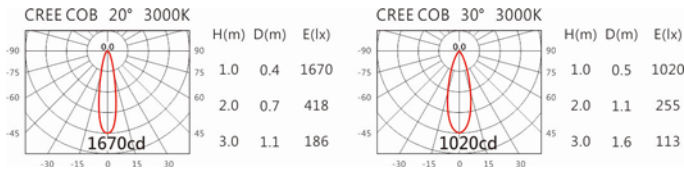

瓦數: 9.5W(450mA)

角度: 20°、30°

顏色: 白色、黑色、銀灰色

Light Distribution 配光曲線圖

2700K 723 lm

3000K 754 lm

4000K 777 lm

5000K 784 lm