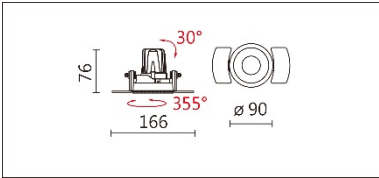

DW-980W(C7)

Features & Application 產品特點&適用場所

- 無邊框設計，融入環境
- 可調式牆邊重點照明燈具
- 主張「完整強調舒適度」，重點照明結合微量的基礎光
- 特殊暗光反射罩，除被照物的方向外，三個面向為 30 度截光角防眩
- 燈體結構可 355 度水平旋轉、30 度垂直擺動
- 嵌入式收光設計，使天花板內不漏光，保持天花平整感
- 豐富光學配件，可達成防眩、橫豎拉伸效果

高端展陳、商業空間、酒店、會議廳、圖書館等牆面小角度重點照明

Options 可選

色溫: 2700K、3000K、4000K、5000K

瓦數: 9.5W(450mA)

角度: 20°、30°

顏色: 白色、黑色、銀灰色

Product specifications 產品規格

光源 (Light Source)	CREE LED (COB)	安裝方式 (Installation)	Recessed 嵌入式
顯色性 (Color rendering)	RA > 90	產品材質 (Material)	Aluminum 鋁
輸入電參數 (Input)	220-240V · 50~60HZ	產品淨重 (Net Weight)	0.41KG
安定器/變壓器/驅動器 (Ballast/Transformer/Driver)	Tons: LCD-12-451 NLE (外置)	安規執行標準 (Standards of Safety)	EN 60598-1:2015、 EN 60598-2-2:2012
線材 / 長度 / 連接器 (Connecting)	20#LED 紅黑線 (無鹵線) · 出線 35cm	儲存條件 (Storage Condition)	溫度: -20°C to + 50°C、 濕度: 85%RH

瓦數: 9.5W(450mA)

角度: 20°、30°

顏色: 白色、黑色、銀灰色

Light Distribution 配光曲線圖

2700K 723 lm

3000K 754 lm

4000K 777 lm

5000K 784 lm