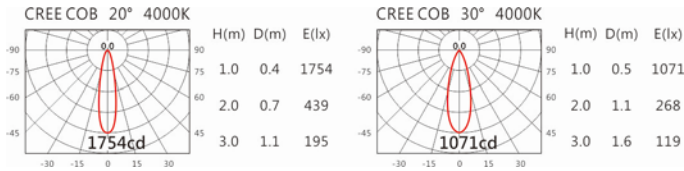

瓦數: 9.5W(450mA)

角度: 20°、30°

顏色: 白色、黑色、銀灰色

Light Distribution 配光曲線圖

2700K 723 lm

3000K 754 lm

4000K 777 lm

5000K 784 lm