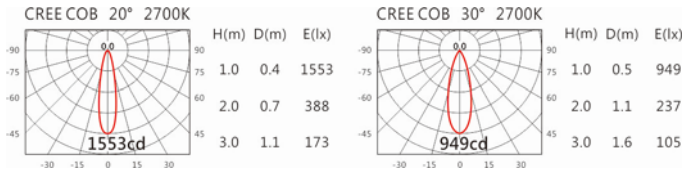

Details 點擊跳轉詳情頁

2700K

3000K

4000K

5000K

DW-980W(C7)

Options 可選

色溫: 2700K、3000K、4000K、5000K

瓦數: 9.5W(450mA)

角度: 20°、30°

顏色: 白色、黑色、銀灰色

Light Distribution 配光曲線圖

2700K 723 lm

3000K 754 lm

4000K 777 lm

5000K 784 lm