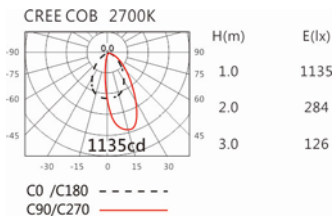

色溫: 2700K、3000K、4000K、5000K

瓦數: 24W(600mA)

角度: /

顏色: 白色、黑色、銀灰色

Product specifications 產品規格

光源 (Light Source)	CREE LED (COB)	安裝方式 (Installation)	Recessed 嵌入式
顯色性 (Color rendering)	RA > 90	產品材質 (Material)	Aluminum 鋁
輸入電參數 (Input)	220-240V · 50~60HZ	產品淨重 (Net Weight)	/
安定器/變壓器/驅動器 (Ballast/Transformer/Driver)	Tons: LCD-40-601 NLE (外置)	安規執行標準 (Standards of Safety)	EN 60598-1:2015、 EN 60598-2-2:2012
線材 / 長度 / 連接器 (Connecting)	20#LED 紅黑線(無鹵線) · 出 線 50cm	儲存條件 (Storage Condition)	溫度: -20°C to + 50°C、 濕度: 85%RH

Options 可選

色溫: 2700K、3000K、4000K、5000K

瓦數: 24W(600mA)

角度: /

顏色: 白色、黑色、銀灰色

Light Distribution 配光曲線圖

2700K 1910 lm

3000K 1990 lm