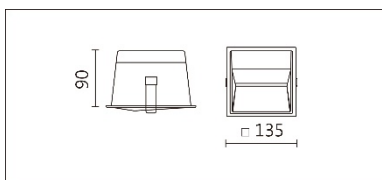

DL-995S(CM20)

**Features & Application 產品特點&適用場所**

- 嵌入式洗牆照明，使天花具一致性，視覺整齊乾淨
- 非對稱光型+補光結構+真空電鍍霧面反射罩，使出光更柔潤
- 距高比 1/4，兩燈的距離為 1.6 倍，大大地減少用燈數量
- 洗牆效果：擴大空間視覺尺寸、提亮整體被照物

適用於高端展陳、家居、商業空間，光線能均勻地由上往下量開蔓延

Options 可選

色溫: 2700K、3000K、4000K、5000K

瓦數: 24W(600mA)

角度: /

顏色: 白色、黑色、銀灰色

Product specifications 產品規格

光源 (Light Source)	CREE LED (COB)	安裝方式 (Installation)	Recessed 嵌入式
顯色性 (Color rendering)	RA > 90	產品材質 (Material)	Aluminum 鋁
輸入電參數 (Input)	220-240V · 50~60HZ	產品淨重 (Net Weight)	/
安定器/變壓器/驅動器 (Ballast/Transformer/Driver)	Tons: LCD-40-601 NLE (外置)	安規執行標準 (Standards of Safety)	EN 60598-1:2015、 EN 60598-2-2:2012
線材 / 長度 / 連接器 (Connecting)	20#LED 紅黑線(無鹵線) · 出 線 50cm	儲存條件 (Storage Condition)	溫度: -20°C to + 50°C、 濕度: 85%RH