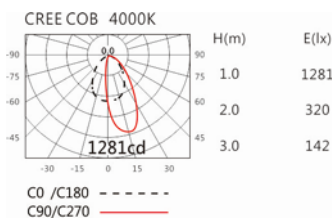

4000K 2050 lm