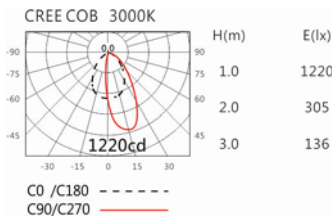

Options 可選

色溫: 2700K、3000K、4000K、5000K

瓦數: 24W(600mA)

角度: /

顏色: 白色、黑色、銀灰色

Light Distribution 配光曲線圖

2700K 1910 lm

3000K 1990 lm