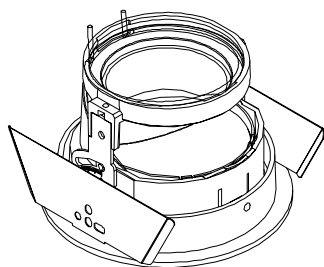

安裝說明書

型號: DA-935G