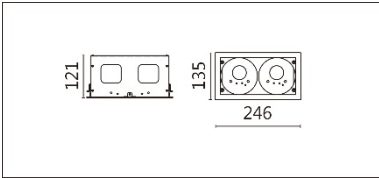

DL-7520B

Features & Application 產品特點&適用場所

- 嵌入式盒燈殼: 1、1×2、1×3、2×2
- 有邊框、無邊框
- 燈體結構可雙向擺動 30 度
- 特殊安裝結構設計，易於維護替換光源

適用於商業空間、展覽及住宅

Options 可選

色溫: /

瓦數: /

角度: /

顏色: 白色、黑色、銀灰

Product specifications 產品規格

光源 (Light Source)	/	安裝方式 (Installation)	Recessed 嵌入式
顯色性 (Color rendering)	/	產品材質 (Material)	外框 : 鐵
輸入電參數 (Input)	/	產品淨重 (Net Weight)	/
安定器/變壓器/驅動器 (Ballast/Transformer/Driver)	/	安規執行標準 (Standards of Safety)	EN 60598-1:2015、 EN 60598-2-2 : 2012
線材 / 長度 / 連接器 (Connecting)	/	儲存條件 (Storage Condition)	溫度: -20°C to + 50°C、 濕度: 85%RH