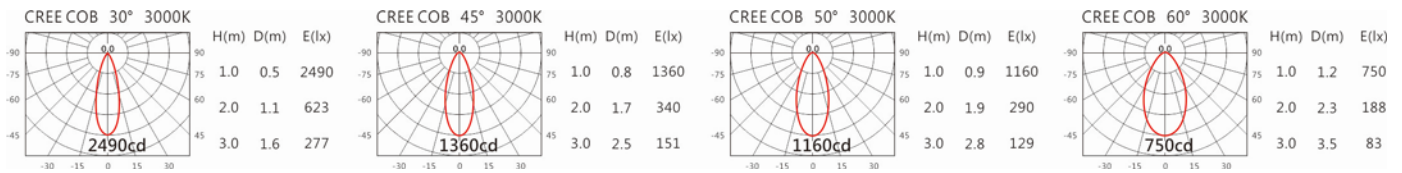

角度: 30°、45°、50°、60°

顏色: 白色、黑色、銀灰

Light Distribution 配光曲線圖

2700K 955 lm

3000K 995 lm

4000K 1025 lm

5000K 1035 lm