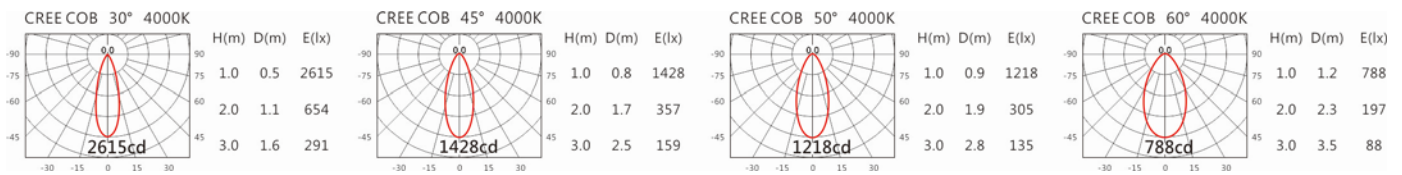

角度: 30°、45°、50°、60°

顏色: 白色、黑色、銀灰

Light Distribution 配光曲線圖

2700K 955 lm

3000K 995 lm

4000K 1025 lm

5000K 1035 lm