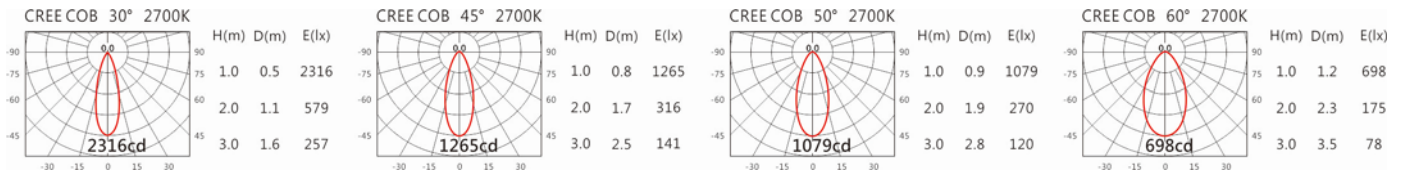

角度: 30°、45°、50°、60°

顏色: 白色、黑色、銀灰

Light Distribution 配光曲線圖

2700K 955 lm

3000K 995 lm

4000K 1025 lm

5000K 1035 lm