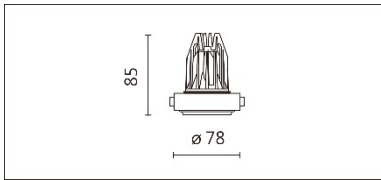

HD-77(MD-E001)

Features & Application 產品特點&適用場所

- 嵌入式盒燈殼: 1、1×2、1×3、2×2
- 有邊框、無邊框
- 光源可任意搭配組合
- 部分光源可選配不同角度反射罩，提供更多樣出光效果
- 燈體結構可雙向擺動 30 度
- 特殊安裝結構設計，易於維護替換光源

適用於商業空間、展覽及住宅

Options 可選

色溫: 2700K、3000K、4000K、5000K

瓦數: 12W(300mA)

角度: 30°、45°、50°、60°

顏色: 白色、黑色、銀灰

Product specifications 產品規格

光源 (Light Source)	CREE LED (COB)	安裝方式 (Installation)	Recessed 嵌入式
顯色性 (Color rendering)	RA > 90	產品材質 (Material)	Aluminum 鋁
輸入電參數 (Input)	220-240V · 50~60HZ	產品淨重 (Net Weight)	/
安定器/變壓器/驅動器 (Ballast/Transformer/Driver)	TONS LCD-12-301 NLE	安規執行標準 (Standards of Safety)	EN 60598-1:2015、 EN 60598-2-2 : 2012
線材 / 長度 / 連接器 (Connecting)	22# LED 紅黑線, 出 線 : 30cm + 束端	儲存條件 (Storage Condition)	溫度: -20°C to + 50°C、 濕度: 85%RH

角度: 30°、45°、50°、60°

顏色: 白色、黑色、銀灰

Light Distribution 配光曲線圖

2700K 955 lm

3000K 995 lm

4000K 1025 lm

5000K 1035 lm