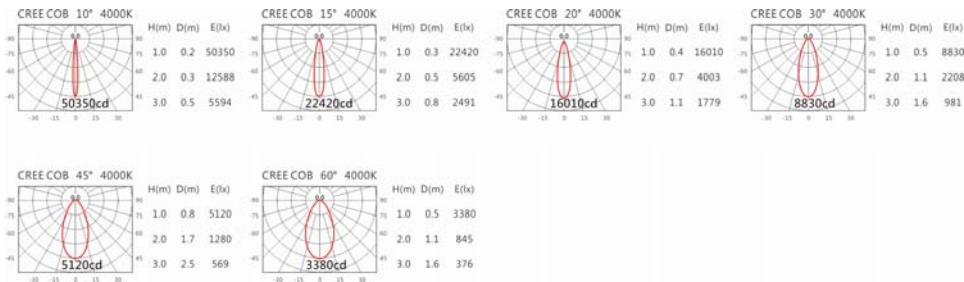

4000K 3317 lm