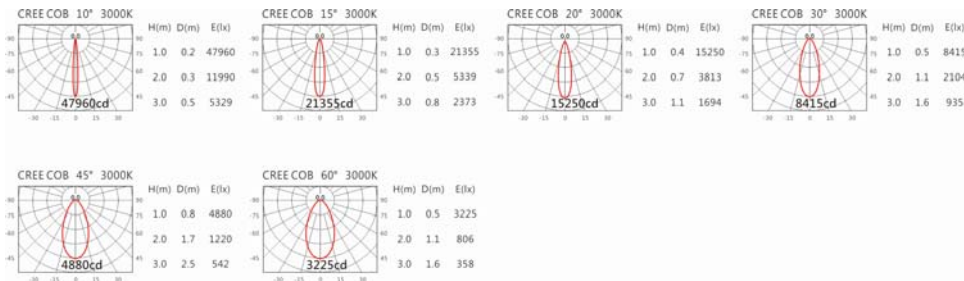

3000K 3220 lm