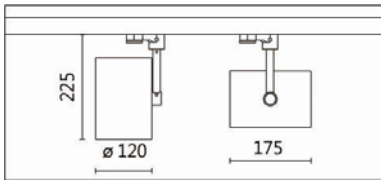

SA-2210-A(C33)+HT4-413B

Features & Application 產品特點 & 適用場所

- 一體式內置驅動投射燈
- 精密光學設計·光型均勻圓潤·傳輸效率更高
- 多種出光角度選擇·滿足不同應用範圍
- 支架可水平旋轉 355+10 度、燈頭擺動 180 度
- 造型小巧簡約·流暢的線條易融入各式空間

適用於中小型商業空間及住宅之重點照明

Options 可選

色溫: 2700K、3000K、4000K、5000K

瓦數: 35.5W (900mA)

角度: 10°、15°、20°、30°、45°、60°

顏色: 砂白、砂黑、銀灰

Product specifications 產品規格

光源 (Light Source)	CREE LED (COB)	安裝方式 (Installation)	Track system 軌道系統
顯色性 (Color rendering)	RA > 90	產品材質 (Material)	Aluminum 鋁
輸入電參數 (Input)	AC 220~240V, 50~60Hz	產品淨重 (Net Weight)	1.1KG
安定器/變壓器/驅動器 (Ballast/Transformer/Driver)	HEP: G5S40W900LRP(內置)	安規執行標準 (Standards of Safety)	EN 60598-1:2015、 EN 60598-2-1:1989 EN 60598-2-6:1994+A1:1997
線材 / 長度 / 連接器 (Connecting)	湯石軌道電源頭 (HT4-413B)	儲存條件 (Storage Condition)	溫度: -20°C to + 50°C、 濕度: 85%RH

Accessories 配件