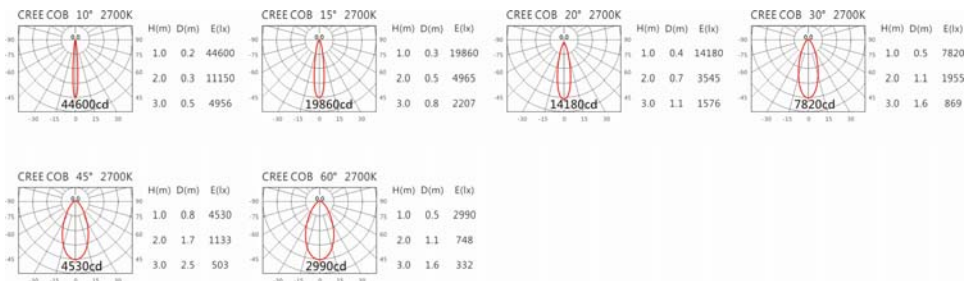

Light Distribution 配光曲線圖

2700K 3091 lm