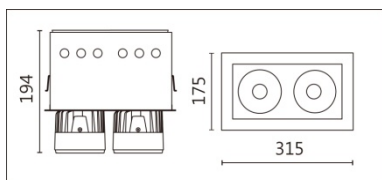

RA-7212(C33)

Features & Application 產品特點&適用場所

- 0~90 度投嵌兩用
- 30 度截光角防眩
- 圓型、方型可選
- 上下大角度滑動支架調節；燈體可水平旋轉 355 度
- 燈頭拉出擺動 90 度

適用於藝廊、商業空間的重點照明或洗牆照明

Options 可選

色溫: 2700K、3000K、4000K、5000K

瓦數: 35.5W*2(900mA)

角度: 12、15、20、30、40、60

顏色: 白色、黑色、銀灰色

Product specifications 產品規格

光源 (Light Source)	CREE LED (COB)	安裝方式 (Installation)	Recessed 嵌入式
顯色性 (Color rendering)	RA > 90	產品材質 (Material)	Aluminum 鋁
輸入電參數 (Input)	220-240V · 50~60HZ	產品淨重 (Net Weight)	/
安定器/變壓器/驅動器 (Ballast/Transformer/Driver)	Tons: LCD-40-901 NLE*2(外置)	安規執行標準 (Standards of Safety)	EN 60598-1:2015、 EN 60598-2-2:2012
線材 / 長度 / 連接器 (Connecting)	20#LED 紅黑線(無鹵綫) · 出 線 50cm	儲存條件 (Storage Condition)	溫度: -20°C to + 50°C、 濕度: 85%RH

Accessories 配件

DL-7-AC2

AC-C111S-013040

AC-C111S-014060

AC-C111S-017053

AC-C111S-022067

AC-C111S-033060

Reflector 反射罩

Finishing 燈具顏色

Details 點擊跳轉詳情頁

2700K

3000K

4000K

5000K