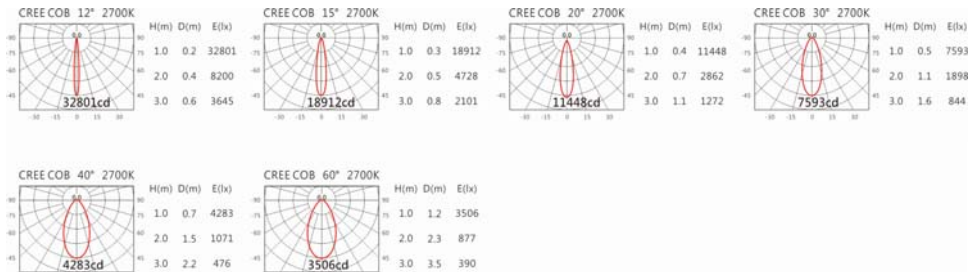

Light Distribution 配光曲線圖

2700K 3144 lm