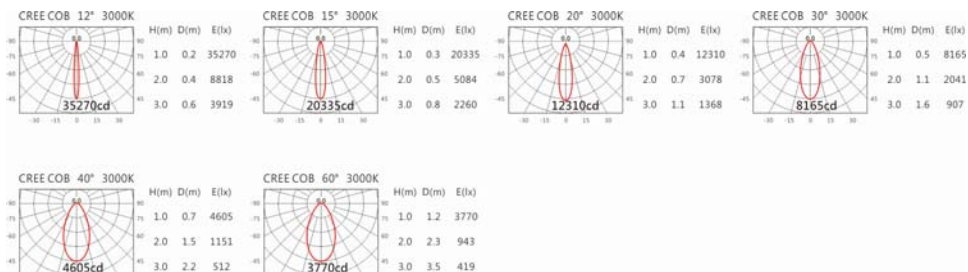

3000K 3276 lm