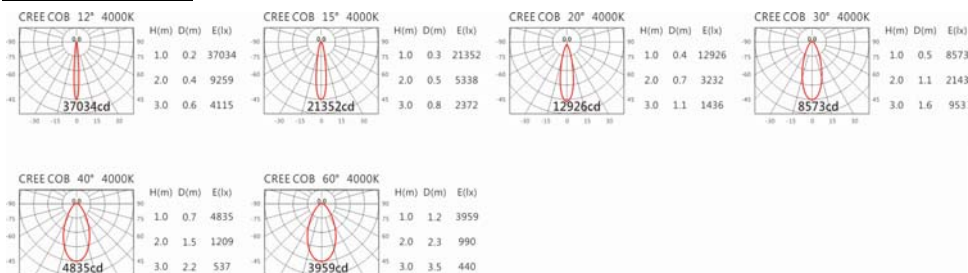

4000K 3374 lm