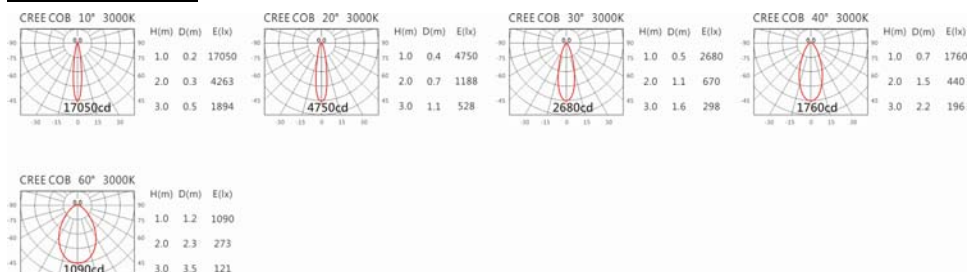

3000K 1323 lm