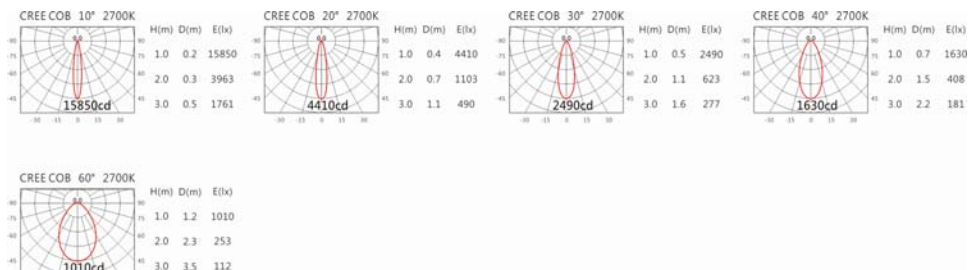

Light Distribution 配光曲線圖

2700K 1270 lm