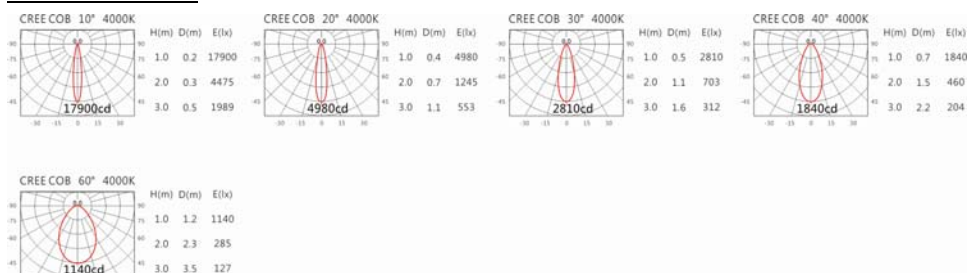

Light Distribution 配光曲線圖

2700K 1270 lm

3000K 1323 lm

4000K 1363 lm

5000K 1376 lm