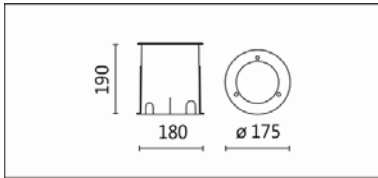

OGA-236RAV(CM12)

Features & Application 產品特點&適用場所

- 防塵防水 IP67 · 防撞擊 IK10 的戶外埋地燈- 圓形款
- 固定式、擺動式
- 擺動式埋地燈可左右擺動 15 度、水平旋轉 355 度
- 不銹鋼前蓋 · 精鑄燈體 · 經久耐用
- 專業光學設計 · 配合光學擴散型面板 · 使光照更加均勻、柔和
- 特殊散熱結構 · 確保 LED 光源的壽命穩定

適用於商業街、走道、長廊、庭院、廣場、車站候車區的裝飾照明

Options 可選

色溫: 2700K、3000K、4000K、5000K

瓦數: 13W(350mA)

角度: 10°、20°、30°、40°、60°

顏色: 不銹鋼本色

Product specifications 產品規格

光源 (Light Source)	CREE LED (COB)	安裝方式 (Installation)	Ground Recessed 埋地式
顯色性 (Color rendering)	RA > 90	產品材質 (Material)	Aluminum 鋁
輸入電參數 (Input)	220-240V,50~60HZ	產品淨重 (Net Weight)	/
安定器/變壓器/驅動器 (Ballast/Transformer/Driver)	HEP LSC20W350P	安規執行標準 (Standards of Safety)	EN 60598-1:2015、 EN 60598-2-13 EN60598-2-6:1994+A1
線材 / 長度 / 連接器 (Connecting)	H05RN-F,1.0mm ² ,3G 電纜 線	儲存條件 (Storage Condition)	溫度: -20°C to + 50°C、 濕度: 85%RH