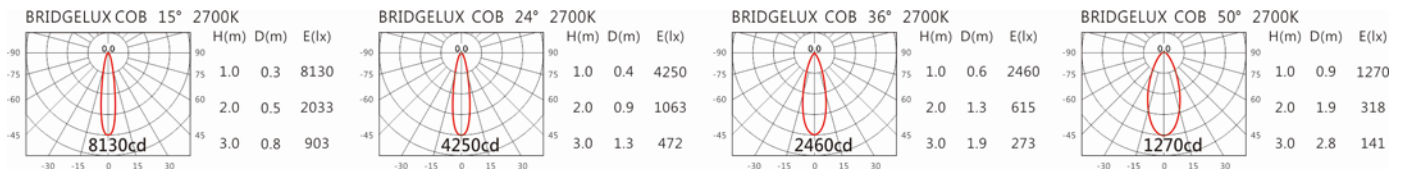

瓦數: 12.5W(350mA)

角度: 15°、24°、36°、50°

顏色: 白色、黑色、銀灰色

Product specifications 產品規格

光源 (Light Source)	BRIDGELUX LED(COB)	安裝方式 (Installation)	Recessed 嵌入式
顯色性 (Color rendering)	RA > 90	產品材質 (Material)	Aluminum 鋁
輸入電參數 (Input)	220-240V · 50~60HZ	產品淨重 (Net Weight)	0.49KG
安定器/變壓器/驅動器 (Ballast/Transformer/Driver)	EUCHIPS: EUP20A-2HMC(外置)	安規執行標準 (Standards of Safety)	EN 60598-1:2015、 EN 60598-2-2:2012
線材 / 長度 / 連接器 (Connecting)	20#LED 紅黑線(無鹵綫) · 出 線 35cm	儲存條件 (Storage Condition)	溫度: -20°C to + 50°C、 濕度: 85%RH

瓦數: 12.5W(350mA)

角度: 15°、24°、36°、50°

顏色: 白色、黑色、銀灰色

Light Distribution 配光曲線圖

2700K 1242 lm

6500K 1537 lm