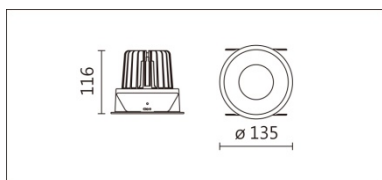

DG-9950RTW

**Features & Application 產品特點&適用場所**

- IP44 · 適用於潮濕環境
- 見光不見燈亮；暗光反射罩設計 · 30 度截光角防眩
- 簡易的安裝結構設計 · 使施工過程便捷、確保燈具安裝穩固
- 新增透鏡款與可調色溫款 · 色溫範圍(2700K~6500K)

適合用於高端酒店、別墅、會所的基礎照明或重點照明

Options 可選

色溫: 2700K~6500K

瓦數: 12.5W(350mA)

角度: 15°、24°、36°、50°

顏色: 白色、黑色、銀灰色

Product specifications 產品規格

光源 (Light Source)	BRIDGELUX LED(COB)	安裝方式 (Installation)	Recessed 嵌入式
顯色性 (Color rendering)	RA > 90	產品材質 (Material)	Aluminum 鋁
輸入電參數 (Input)	220-240V · 50~60HZ	產品淨重 (Net Weight)	0.49KG
安定器/變壓器/驅動器 (Ballast/Transformer/Driver)	EUCHIPS: EUP20A-2HMC(外置)	安規執行標準 (Standards of Safety)	EN 60598-1:2015、 EN 60598-2-2:2012
線材 / 長度 / 連接器 (Connecting)	20#LED 紅黑線(無鹵綫) · 出 線 35cm	儲存條件 (Storage Condition)	溫度: -20°C to + 50°C、 濕度: 85%RH

瓦數: 12.5W(350mA)

角度: 15°、24°、36°、50°

顏色: 白色、黑色、銀灰色

Light Distribution 配光曲線圖

2700K 1242 lm

6500K 1537 lm