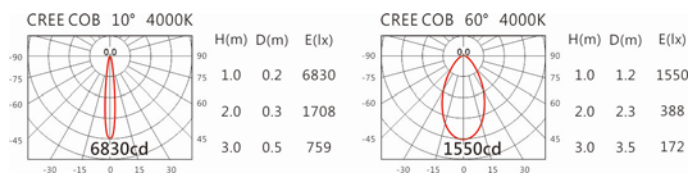

4000K 2524 lm