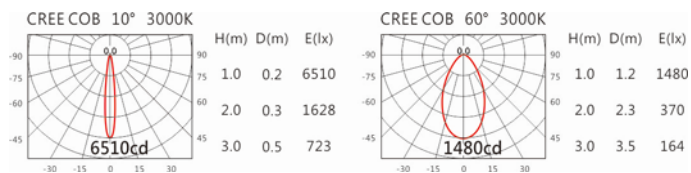

3000K 2450 lm