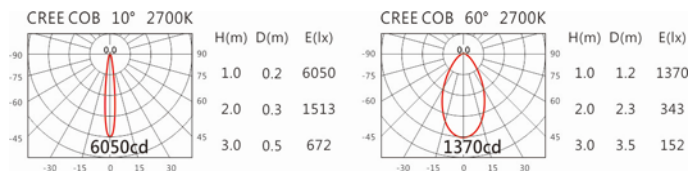

Light Distribution 配光曲線圖

2700K 2352 lm