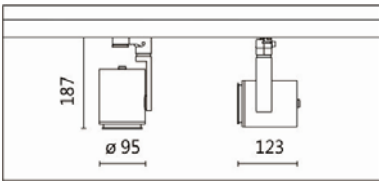

SA-8520-AD/AZ+HT4-413B

Features & Application 產品特點 & 適用場所

1. 一體式內置驅動器
   - 透鏡版本
   - 豐富光學配件，可達成投射、變焦效果
   - 10~60 度出光角度選擇，滿足不同應用範圍
   - 支架可水平轉動 355 度+10 度、燈頭垂直擺動 180 度；依據被照物位置，靈活調整投射方向
2. 一燈多用，適合各類商業空間

Options 可選

色溫: 2700K、3000K、4000K、5000K

瓦數: 19.5W (500mA)

角度: 10°~60°

顏色: 砂白、砂黑、銀灰

Product specifications 產品規格

光源 (Light Source)	CREE LED (COB)	安裝方式 (Installation)	Track system 軌道系統
顯色性 (Color rendering)	RA > 90	產品材質 (Material)	Aluminum 鋁
輸入電參數 (Input)	AC 220~240V, 50~60Hz	產品淨重 (Net Weight)	/
安定器/變壓器/驅動器 (Ballast/Transformer/Driver)	SECOCO SK142-B-20500(內置)	安規執行標準 (Standards of Safety)	EN 60598-1:2015、 EN 60598-2-1:1989 EN 60598-2-6:1994+A1:1997
線材 / 長度 / 連接器 (Connecting)	湯石軌道電源頭 (HT4-413B)	儲存條件 (Storage Condition)	溫度: -20°C to + 50°C、 濕度: 85%RH

Accessories 配件

Reflector 反射罩

Finishing 燈具顏色

Details 點擊跳轉詳情頁

2700K

3000K

4000K

5000K