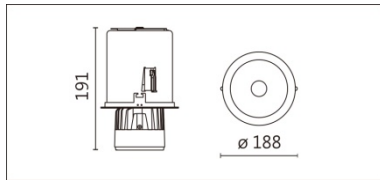

RA-721RTW

Features & Application 產品特點&適用場所

- 0~90 度投嵌兩用
- 30 度截光角防眩
- 圓型、方型可選
- 上下大角度滑動支架調節；燈體可水平旋轉 355 度
- 燈頭拉出擺動 90 度
- 可調色溫(2700K~6500K)

適用於藝廊、商業空間的重點照明或洗牆照明

Options 可選

色溫: 2700K~6500K

瓦數: 33.5W (900mA)

角度: 10°、15°、20°、30°、40°、60°

顏色: 白色、黑色、銀灰色

Product specifications 產品規格

光源 (Light Source)	BRIDGELUX LED (COB)	安裝方式 (Installation)	Recessed 嵌入式
顯色性 (Color rendering)	RA > 90	產品材質 (Material)	Aluminum 鋁
輸入電參數 (Input)	220-240V · 50~60HZ	產品淨重 (Net Weight)	1.79KG
安定器/變壓器/驅動器 (Ballast/Transformer/Driver)	中山調光: PE-N45ACA42(外置)	安規執行標準 (Standards of Safety)	EN 60598-1:2015、 EN 60598-2-2:2012
線材 / 長度 / 連接器 (Connecting)	20#LED 紅黑線(無鹵線) · 出線 50cm	儲存條件 (Storage Condition)	溫度: -20°C to + 50°C、 濕度: 85%RH

色溫: 2700K~6500K

瓦數: 33.5W (900mA)

角度: 10°、15°、20°、30°、40°、60°

顏色: 白色、黑色、銀灰色

Light Distribution 配光曲線圖

2700K 3066 lm

6500K 3550 lm