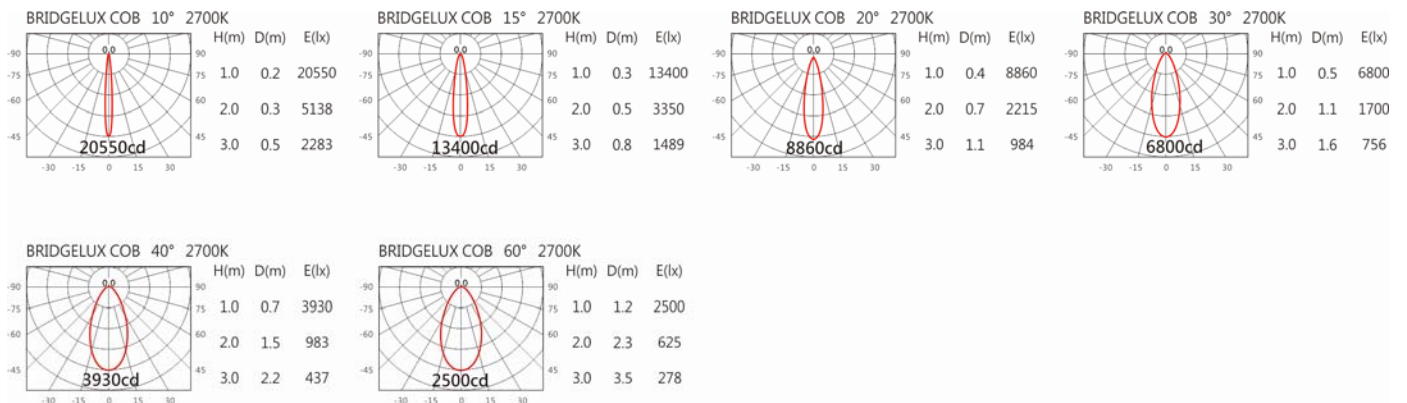

色溫: 2700K~6500K

瓦數: 33.5W (900mA)

角度: 10°、15°、20°、30°、40°、60°

顏色: 白色、黑色、銀灰色

Light Distribution 配光曲線圖

2700K 3066 lm

6500K 3550 lm