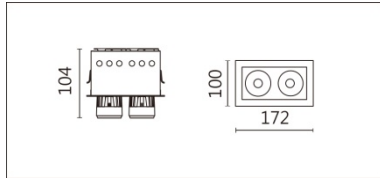

RA-7712TW

Features & Application 產品特點&適用場所

- 0~90 度投嵌兩用
- 30 度截光角防眩
- 圓型、方型可選
- 上下大角度滑動支架調節；燈體可水平旋轉 355 度
- 燈頭拉出擺動 90 度
- 可調色溫(2700K~6500K)

適用於藝廊、商業空間的重點照明或洗牆照明

Options 可選

色溫: 2700K~6500K

瓦數: 12W*2 (350mA)

角度: 15°、20°、30°、40°、50°

顏色: 白色、黑色、銀灰色

Product specifications 產品規格

光源 (Light Source)	BRIDGELUX LED (COB)	安裝方式 (Installation)	Recessed 嵌入式
顯色性 (Color rendering)	RA > 90	產品材質 (Material)	Aluminum 鋁
輸入電參數 (Input)	220-240V · 50~60HZ	產品淨重 (Net Weight)	1.09KG
安定器/變壓器/驅動器 (Ballast/Transformer/Driver)	歐切斯 EUP20A-2HMC *2 (外置)	安規執行標準 (Standards of Safety)	EN 60598-1:2015、 EN 60598-2-2:2012
線材 / 長度 / 連接器 (Connecting)	20#LED 紅黑線(無鹵綫) · 出 線 50cm	儲存條件 (Storage Condition)	溫度: -20°C to + 50°C、 濕度: 85%RH

色溫: 2700K~6500K

瓦數: 12W*2 (350mA)

角度: 15°、20°、30°、40°、50°

顏色: 白色、黑色、銀灰色

Light Distribution 配光曲線圖

2700K 1127 lm

6500K 1364 lm