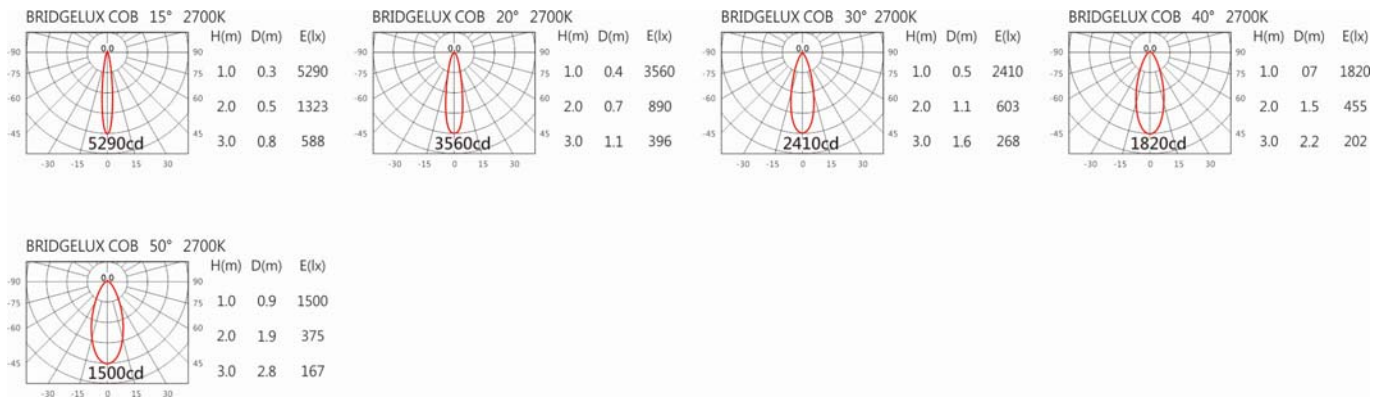

色溫: 2700K~6500K

瓦數: 12W*2 (350mA)

角度: 15°、20°、30°、40°、50°

顏色: 白色、黑色、銀灰色

Light Distribution 配光曲線圖

2700K 1127 lm

6500K 1364 lm