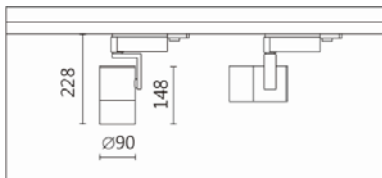

SA-8500-L+HT4-BA35

**Features & Application 產品特點 &適用場所**

- 大功率多晶 LED 版本
- 30 度以上高截光角設計
- 防眩蜂巢鋼和光型橫/豎拉伸配件
- 4 度超角出光，滿足特定應用範圍
- 支架可水平旋轉 355 度、燈頭擺動 180 度；依據被照物位置，靈活調整投射方向

解決博物館細小物件的展示照明需求

Options 可選

色溫: 2700K、3000K、4000K

瓦數: 3W*3 (700mA)

角度: 4°

顏色: 砂白、砂黑、銀灰

Product specifications 產品規格

光源 (Light Source)	OSRAM LED	安裝方式 (Installation)	Track system 軌道系統
顯色性 (Color rendering)	RA > 90	產品材質 (Material)	Aluminum 鋁
輸入電參數 (Input)	AC 220-240V, 50/60Hz	產品淨重 (Net Weight)	/
安定器/變壓器/驅動器 (Ballast/Transformer/Driver)	HEP: LMTC10W700-Z	安規執行標準 (Standards of Safety)	EN 60598-1:2015、 EN 60598-2-1:1989 EN 60598-2-6:1994+A1:1997
線材 / 長度 / 連接器 (Connecting)	湯石軌道電源頭 (HT4-BA35)	儲存條件 (Storage Condition)	溫度: -20°C to + 50°C、 濕度: 85%RH