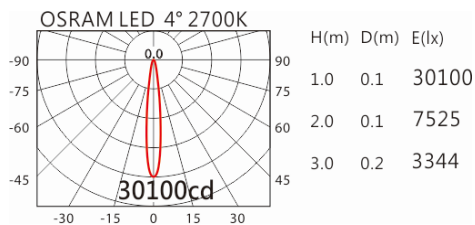

Light Distribution 配光曲線圖

2700K 518 lm