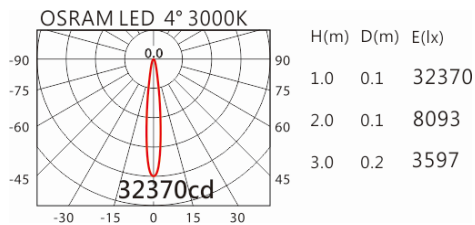

3000K 540 lm