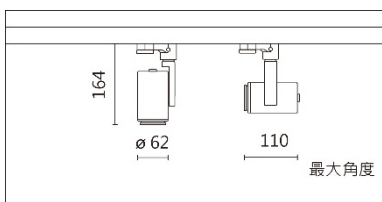

SA-8720-AD/AZ+HT4-413

Features & Application 產品特點 & 適用場所

- 一體式內置驅動器
- 豐富光學配件，可達成防眩、變焦、拉伸效果
- 10~50 度出光角度選擇，滿足不同應用範圍
- 支架可水平轉動 355 度+10 度、燈頭垂直擺動 180 度；依據被照物位置，靈活調整投射方向

一燈多用，適合各類商業空間

Options 可選

色溫: 2700K、3000K、4000K、5000K

瓦數: 12W(300mA)

角度: 10°~50°

顏色: 砂白、砂黑、銀灰

Product specifications 產品規格

光源 (Light Source)	LUMINUS LED (COB)	安裝方式 (Installation)	Track system 軌道系統
顯色性 (Color rendering)	RA > 90	產品材質 (Material)	Aluminum 鋁
輸入電參數 (Input)	AC 220-240V, 50/60Hz	產品淨重 (Net Weight)	/
安定器/變壓器/驅動器 (Ballast/Transformer/Driver)	SECOCO: SK141-B-12300(內置)	安規執行標準 (Standards of Safety)	EN 60598-1:2015、 EN 60598-2-1:1989 EN 60598-2-6:1994+A1:1997
線材 / 長度 / 連接器 (Connecting)	湯石軌道電源頭 (HT4-413)	儲存條件 (Storage Condition)	溫度: -20°C to + 50°C、 濕度: 85%RH