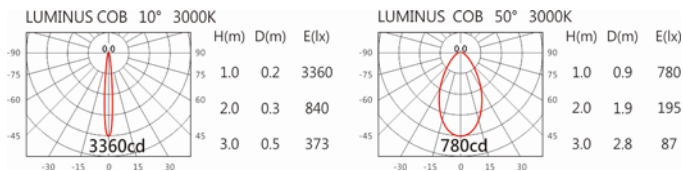

3000K 1075 lm