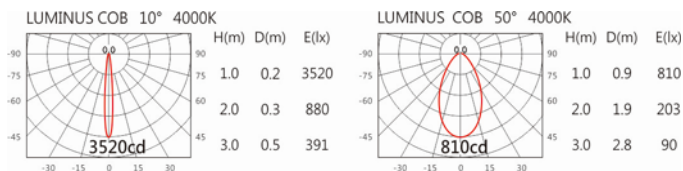

Light Distribution 配光曲線圖

2700K 1032 lm

3000K 1075 lm

4000K 1107 lm

5000K 1118 lm