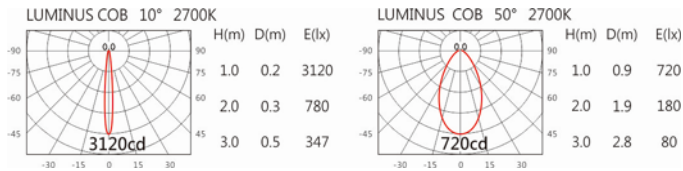

Light Distribution 配光曲線圖

2700K 1032 lm