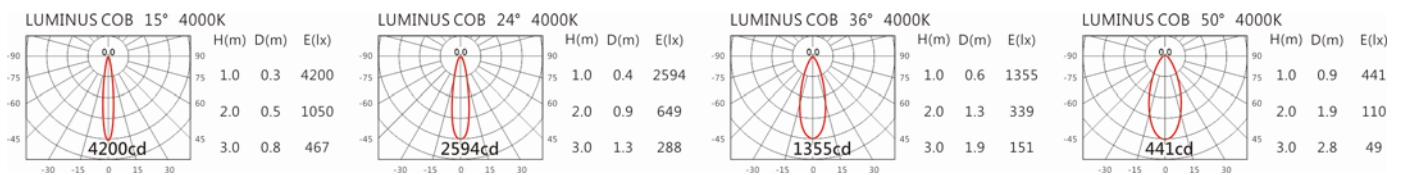

角度: 15°、24°、36°、50°

顏色: 砂白、砂黑、銀灰

Light Distribution 配光曲線圖

652 lm@2700K

680 lm@3000K

700 lm@4000K

707 lm@5000K