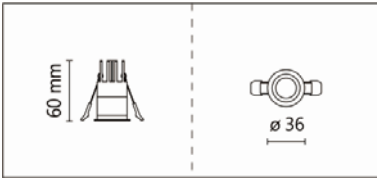

DA-041AE

Features & Application 產品特點&適用場所

- 超大截光角·低眩光設計·增加空間視覺舒適度
- 迷你型重點照明天花嵌燈
- 優良散熱結構·使 LED 光源迅速散熱
- 精密的光學設計·使光型均勻圓潤·光傳輸效率高達 85%以上

適用於會議簡報時桌面照明應用·在較暗的投影展示會議中提供滿足閱讀或筆記的局部重點照明；格柵照明、中式圓桌與商業空間小區域照明·例如吧台桌面照明

Options 可選

色溫: 2700K、3000K、4000K、5000K

瓦數: 7.5W(350mA)

角度: 15°、24°、36°、50°

顏色: 砂白、砂黑、銀灰

Product specifications 產品規格

光源 (Light Source)	LUMINUS LED COB	安裝方式 (Installation)	Recessed 嵌入式
顯色性 (Color rendering)	Ra ≥ 95	產品材質 (Material)	Aluminum 鋁
輸入電參數 (Input)	AC 220-240V, 50/60Hz	產品淨重 (Net Weight)	/
安定器/變壓器/驅動器 (Ballast/Transformer/Driver)	AcTEC SM-6(外置)	安規執行標準 (Standards of Safety)	EN 60598-1:2015、 EN 60598-2-2:2012
線材 / 長度 / 連接器 (Connecting)	20#LED 紅黑線, 出線 25cm	儲存條件 (Storage Condition)	溫度: -20°C to + 50°C、 濕度: 85%RH

角度: 15°、24°、36°、50°

顏色: 砂白、砂黑、銀灰

Light Distribution 配光曲線圖

652 lm@2700K

680 lm@3000K

700 lm@4000K

707 lm@5000K