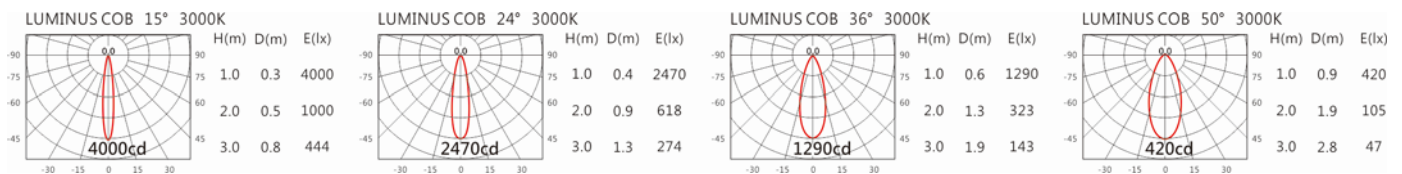

角度: 15°、24°、36°、50°

顏色: 砂白、砂黑、銀灰

Light Distribution 配光曲線圖

652 lm@2700K

680 lm@3000K

700 lm@4000K

707 lm@5000K