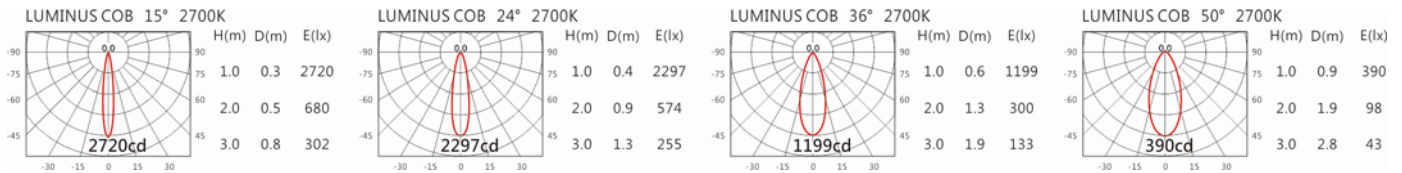

Options 可選

色溫: 2700K、3000K、4000K、5000K

瓦數: 7.5W(350mA)

角度: 15°、24°、36°、50°

顏色: 砂白、砂黑、銀灰

Product specifications 產品規格

光源 (Light Source)	LUMINUS LED COB	安裝方式 (Installation)	Recessed 嵌入式
顯色性 (Color rendering)	Ra ≥ 95	產品材質 (Material)	Aluminum 鋁
輸入電參數 (Input)	AC 220-240V, 50/60Hz	產品淨重 (Net Weight)	/
安定器/變壓器/驅動器 (Ballast/Transformer/Driver)	AcTEC SM-6(外置)	安規執行標準 (Standards of Safety)	EN 60598-1:2015、 EN 60598-2-2:2012
線材 / 長度 / 連接器 (Connecting)	20#LED 紅黑線, 出線 25cm	儲存條件 (Storage Condition)	溫度: -20°C to + 50°C、 濕度: 85%RH

角度: 15°、24°、36°、50°

顏色: 砂白、砂黑、銀灰

Light Distribution 配光曲線圖

652 lm@2700K

680 lm@3000K

700 lm@4000K

707 lm@5000K