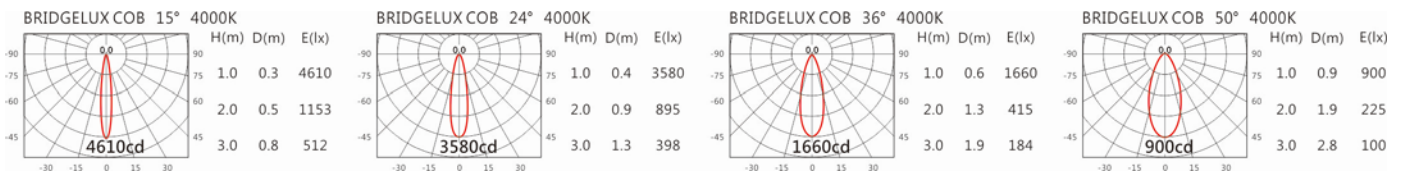

824 lm@4000K