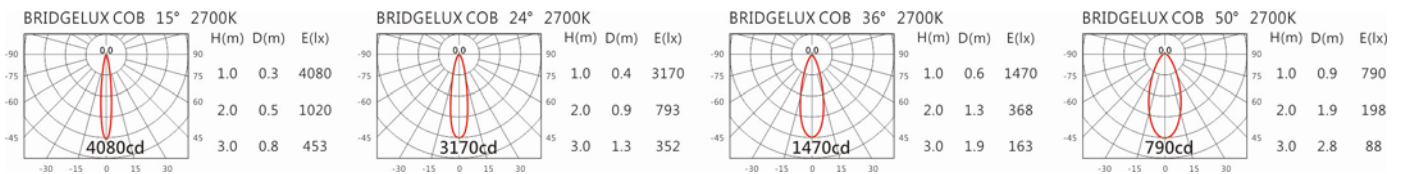

Options 可選

色溫: 2700K、3000K、4000K、5000K

瓦數: 7.5W (350mA)

角度: 15°、24°、36°、50°

顏色: 砂白、砂黑、銀灰色

Light Distribution 配光曲線圖

768 lm@2700K

800 lm@3000K