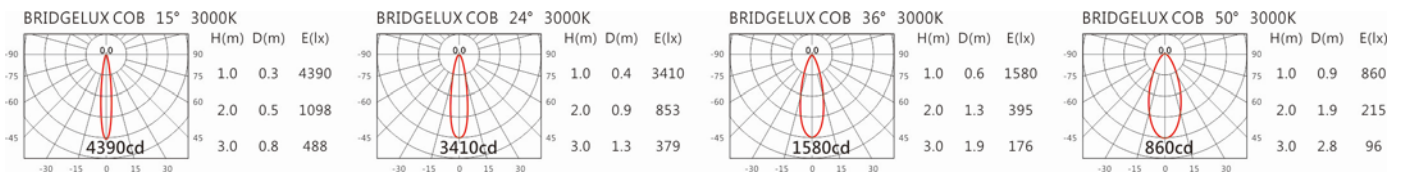

Options 可選

色溫: 2700K、3000K、4000K、5000K

瓦數: 7.5W (350mA)

角度: 15°、24°、36°、50°

顏色: 砂白、砂黑、銀灰色

Light Distribution 配光曲線圖

768 lm@2700K

800 lm@3000K