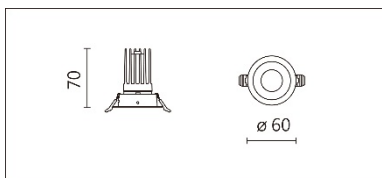

DA-162R-25B

Features & Application 產品特點 & 適用場所

- 魔方 A 系列嵌燈-適用於大部分照明應用，保證視覺舒適度
- 巧妙的結構設計，以及簡約利落的扇熱器外觀，確保良好的散熱，實現高流明輸出
- 新一代 LED 技術的使用和更優質準確的光質量水平，達到高光學效率
- 模組光源搭配有邊框或無邊框前框、單頭或雙頭前框可選
- 顯色性 Ra90
- 為確保安裝配件后燈具溫度得到有效控制，請嚴格按照說明安裝

適用於高端展陳及商業空間的基礎照明或重點照明

Options 可選

色溫: 2700K、3000K、4000K、5000K

瓦數: 7.5W (350mA)

角度: 15°、24°、36°、50°

顏色: 砂白、砂黑、銀灰色

Product specifications 產品規格

光源 (Light Source)	LUMINUS LED (COB)	安裝方式 (Installation)	Recessed 嵌入式
顯色性 (Color rendering)	Ra ≥ 95	產品材質 (Material)	Aluminum 鋁
輸入電參數 (Input)	AC 220-240V/120-277V, 50/60Hz	產品淨重 (Net Weight)	/
安定器/變壓器/驅動器 (Ballast/Transformer/Driver)	Tons LCD-8-351 NLE(外置)/220-240V 南電 RMD-15-350A 外置)/120-277V	安規執行標準 (Standards of Safety)	EN 60598-1:2015、 EN 60598-2-2:2012
線材 / 長度 / 連接器 (Connecting)	20# LED 紅黑線 (無鹵綫) · 出線 35cm	儲存條件 (Storage Condition)	溫度: -20°C to + 50°C、 濕度: 85%RH

Accessories 配件

Reflector 反射罩

Finishing 燈具顏色

Details 點擊跳轉詳情頁

2700K

3000K

4000K

5000K