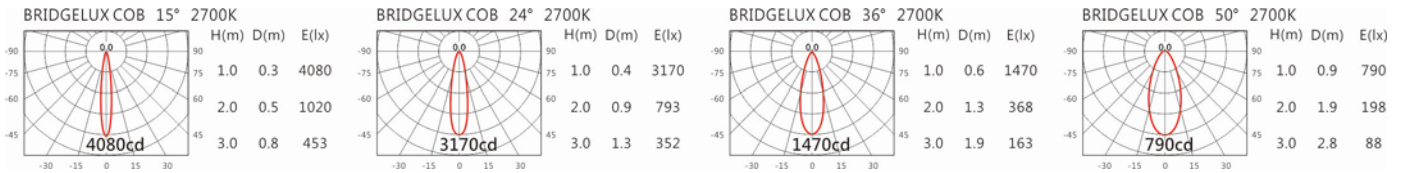

Light Distribution 配光曲線圖

768 lm@2700K