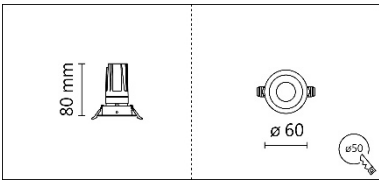

DA-162R-25B

Features & Application 產品特點 & 適用場所

- 多種尺寸設計，可對應不同天花板高度的需求
- 嵌入式收光設計，使天花板內不漏光，保持天花平整感
- 不同配件可選，達到不同燈光效果
- 模組光源可疊加防眩套筒

適用於酒店、商業空間、住宅照明

Options 可選

色溫: 2700K、3000K、4000K、5000K

瓦數: 9.5W (450mA)

角度: 15°、24°、36°、50°

顏色: 砂白、砂黑、銀灰色

Product specifications 產品規格

光源 (Light Source)	LUMINUS LED (COB)	安裝方式 (Installation)	Recessed 嵌入式
顯色性 (Color rendering)	Ra ≥ 90	產品材質 (Material)	Aluminum 鋁
輸入電參數 (Input)	AC 220-240V/120-277V, 50/60Hz	產品淨重 (Net Weight)	/
安定器/變壓器/驅動器 (Ballast/Transformer/Driver)	Tons LCD-12-451 NLE(外置)/220-240V 南電 RMD-20-500A 外置)/120-277V	安規執行標準 (Standards of Safety)	EN 60598-1:2015、 EN 60598-2-2:2012
線材 / 長度 / 連接器 (Connecting)	20# LED 紅黑線 (無鹵綫) · 出線 35cm	儲存條件 (Storage Condition)	溫度: -20°C to + 50°C、 濕度: 85%RH

Accessories 配件

Reflector 反射罩

Finishing 燈具顏色

Details 點擊跳轉詳情頁

2700K

3000K

4000K

5000K