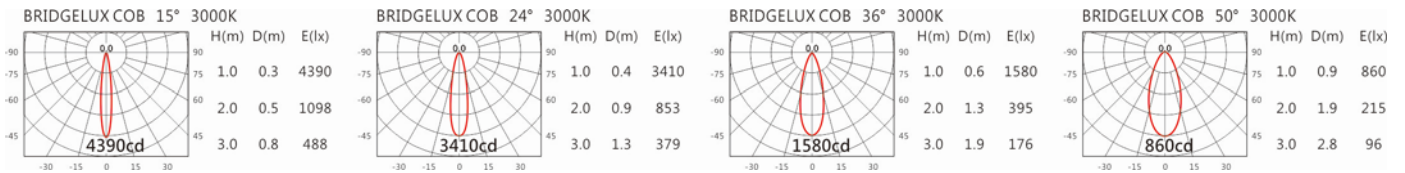

800 lm@3000K