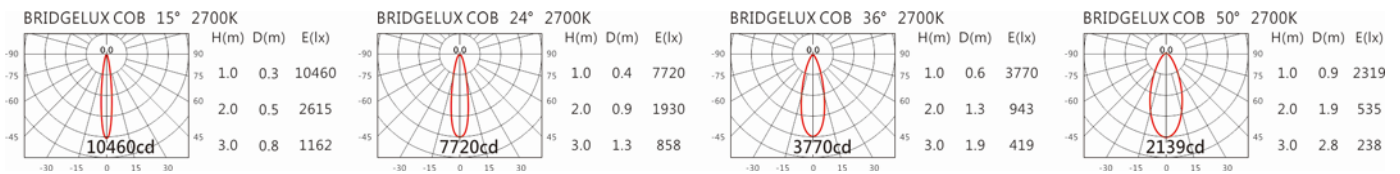

Options 可選

色溫: 2700K、3000K、4000K、5000K

瓦數: 15W (350mA)

角度: 15°、24°、36°、50°

顏色: 砂白、砂黑、銀灰色

Light Distribution 配光曲線圖

1920 lm@2700K

2000 lm@3000K