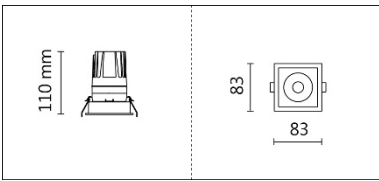

DA-163AS-50AH

Features & Application 產品特點 & 適用場所

- 外露面蓋防護等級 IP44
- 多種尺寸設計，可對應不同天花板高度的需求
- 嵌入式收光設計，使天花板內不漏光，保持天花平整感
- 不同配件可選，達到不同燈光效果
- 模組光源可疊加防眩套筒
- 高效率版本：超過 120 Lm/W

適用於酒店、商業空間、住宅照明

Options 可選

色溫: 2700K、3000K、4000K、5000K

瓦數: 15W (350mA)

角度: 15°、24°、36°、50°

顏色: 砂白、砂黑、銀灰色

Product specifications 產品規格

光源 (Light Source)	BRIDGELUX LED (COB)	安裝方式 (Installation)	Recessed 嵌入式
顯色性 (Color rendering)	Ra ≥ 90	產品材質 (Material)	Aluminum 鋁
輸入電參數 (Input)	AC 220-240V/100-277V, 50/60Hz	產品淨重 (Net Weight)	/
安定器/變壓器/驅動器 (Ballast/Transformer/Driver)	伊戈爾 LS-16-350 LI2(外置)/220-240V 南電 RMD-15-350A(外置)/100-277V	安規執行標準 (Standards of Safety)	EN 60598-1:2015、 EN 60598-2-2:2012
線材 / 長度 / 連接器 (Connecting)	20# LED 紅黑線 (無鹵綫) · 出線 35cm	儲存條件 (Storage Condition)	溫度: -20°C to + 50°C、 濕度: 85%RH

Options 可選

色溫: 2700K、3000K、4000K、5000K

瓦數: 15W (350mA)

角度: 15°、24°、36°、50°

顏色: 砂白、砂黑、銀灰色

Light Distribution 配光曲線圖

1920 lm@2700K

2000 lm@3000K