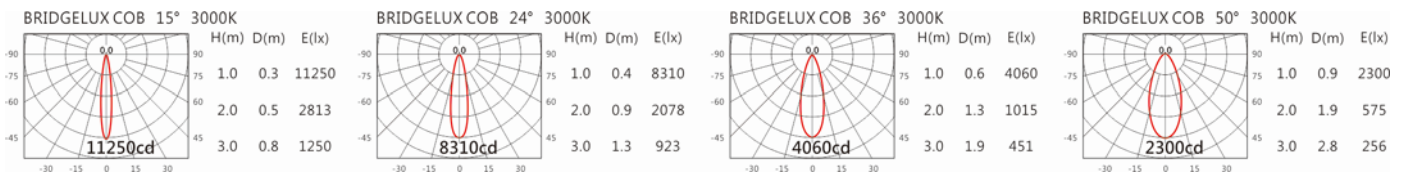

Options 可選

色溫: 2700K、3000K、4000K、5000K

瓦數: 15W (350mA)

角度: 15°、24°、36°、50°

顏色: 砂白、砂黑、銀灰色

Light Distribution 配光曲線圖

1920 lm@2700K

2000 lm@3000K