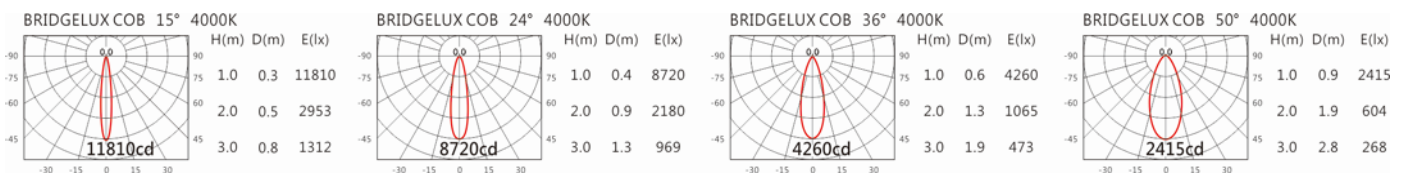

2060 lm@4000K