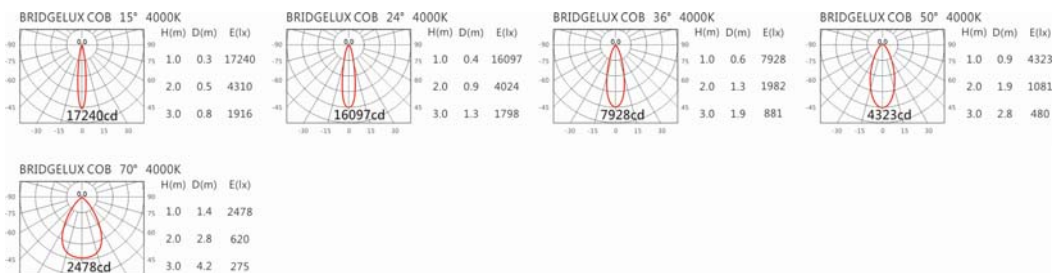

色溫: 2700K、3000K、4000K、5000K

瓦數: 21W(600mA)

角度: 15°、24°、36°、50°、70°

顏色: 砂白、砂黑、銀灰色

Light Distribution 配光曲線圖

3360 lm@2700K

3500 lm@3000K

3605 lm@4000K