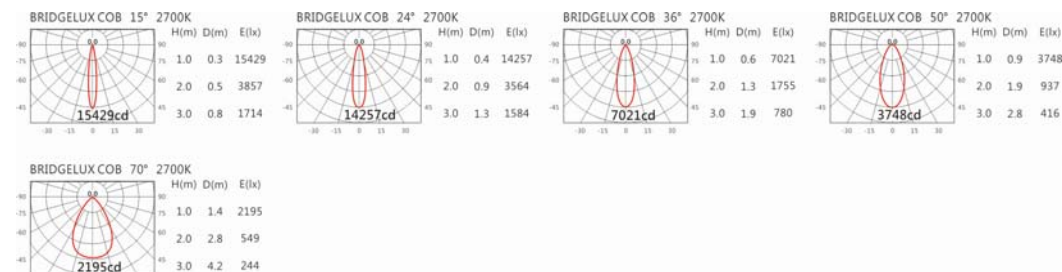

色溫: 2700K、3000K、4000K、5000K

瓦數: 21W(600mA)

角度: 15°、24°、36°、50°、70°

顏色: 砂白、砂黑、銀灰色

Light Distribution 配光曲線圖

3360 lm@2700K

3500 lm@3000K

3605 lm@4000K