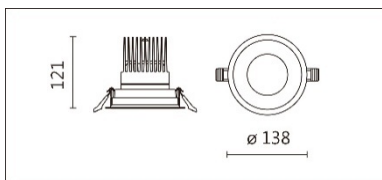

DA-165R-75AH(3500lm)

Features & Application 產品特點 &適用場所

- IP44 · 適用於潮濕環境
- 多種尺寸設計 · 可對應不同天花板高度的需求
- 嵌入式收光設計 · 使天花板內不漏光 · 保持天花平整感
- 不同反射罩及配件可選 · 達到不同燈光效果

適用於酒店、商業空間、住宅照明

Options 可選

色溫: 2700K、3000K、4000K、5000K

瓦數: 21W(600mA)

角度: 15°、24°、36°、50°、70°

顏色: 砂白、砂黑、銀灰色

Product specifications 產品規格

光源 (Light Source)	BRIDGELUX LED (COB)	安裝方式 (Installation)	Recessed 嵌入式
顯色性 (Color rendering)	Ra > 90	產品材質 (Material)	Aluminum 鋁
輸入電參數 (Input)	AC 220-240V, 50/60Hz	產品淨重 (Net Weight)	/
安定器/變壓器/驅動器 (Ballast/Transformer/Driver)	LS-40-600 LI4	安規執行標準 (Standards of Safety)	EN 60598-1:2015、 EN 60598-2-2:2012
線材 / 長度 / 連接器 (Connecting)	20# LED 紅黑線 (無鹵綫) · 出線 35cm	儲存條件 (Storage Condition)	溫度: -20°C to + 50°C、 濕度: 85%RH

Accessories 配件

Reflector 反射罩

Finishing 燈具顏色

Details 點擊跳轉詳情頁

2700K

3000K

4000K

5000K