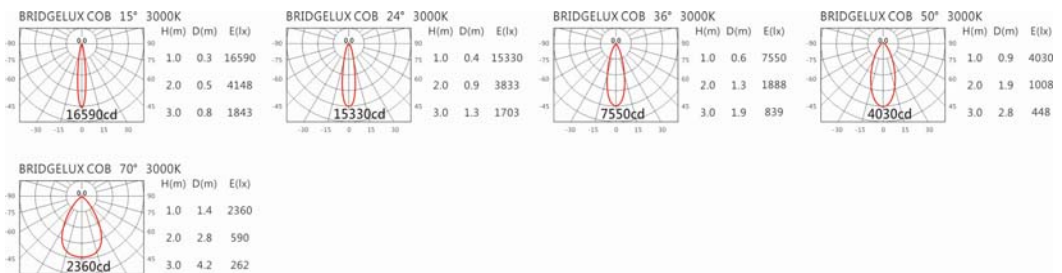

色溫: 2700K、3000K、4000K、5000K

瓦數: 21W(600mA)

角度: 15°、24°、36°、50°、70°

顏色: 砂白、砂黑、銀灰色

Light Distribution 配光曲線圖

3360 lm@2700K

3500 lm@3000K

3605 lm@4000K