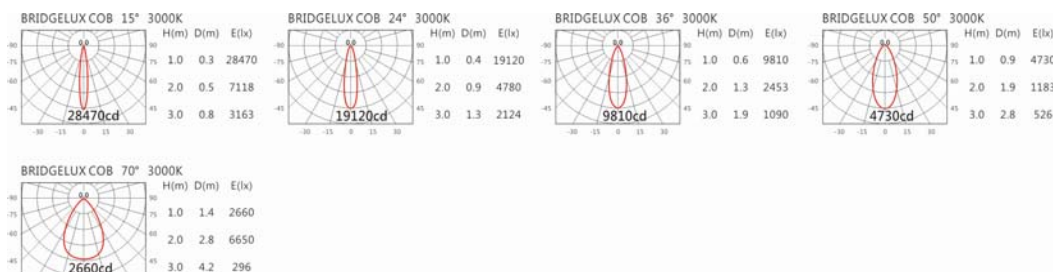

Options 可選

色溫: 2700K、3000K、4000K、5000K

瓦數: 28W (700mA)

角度: 15°、24°、36°、50°、70°

顏色: 砂白、砂黑、銀灰色

Light Distribution 配光曲線圖

3935 lm@2700K

4100 lm@3000K