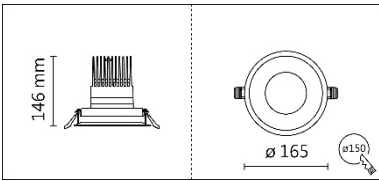

DA-166R-83AH(4100lm)

Features & Application 產品特點 & 適用場所

- 多種尺寸設計，可對應不同天花板高度的需求
- 嵌入式收光設計，使天花板內不漏光，保持天花平整感
- 不同配件可選，達到不同燈光效果
- 模組光源可疊加防眩套筒
- 高效率版本：超過 120 Lm/W

適用於酒店、商業空間、住宅照明

Options 可選

色溫: 2700K、3000K、4000K、5000K

瓦數: 28W (700mA)

角度: 15°、24°、36°、50°、70°

顏色: 砂白、砂黑、銀灰色

Product specifications 產品規格

光源 (Light Source)	BRIDGELUX LED (COB)	安裝方式 (Installation)	Recessed 嵌入式
顯色性 (Color rendering)	Ra ≥ 90	產品材質 (Material)	Aluminum 鋁
輸入電參數 (Input)	AC 220-240V/100-277V, 50/60Hz	產品淨重 (Net Weight)	/
安定器/變壓器/驅動器 (Ballast/Transformer/Driver)	伊戈爾 LS-40-700 L14(外置)/220-240V 南電 RMD-36-900A(外置)/100-277V	安規執行標準 (Standards of Safety)	EN 60598-1:2015、 EN 60598-2-2:2012
線材 / 長度 / 連接器 (Connecting)	20# LED 紅黑線 (無鹵綫) · 出線 35cm	儲存條件 (Storage Condition)	溫度: -20°C to + 50°C、 濕度: 85%RH

Accessories 配件

Reflector 反射罩

Finishing 燈具顏色

Details 點擊跳轉詳情頁

2700K

3000K

4000K

5000K