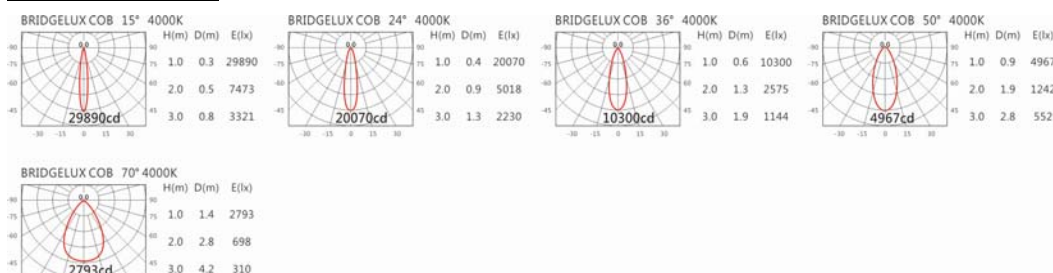

4220 lm@4000K