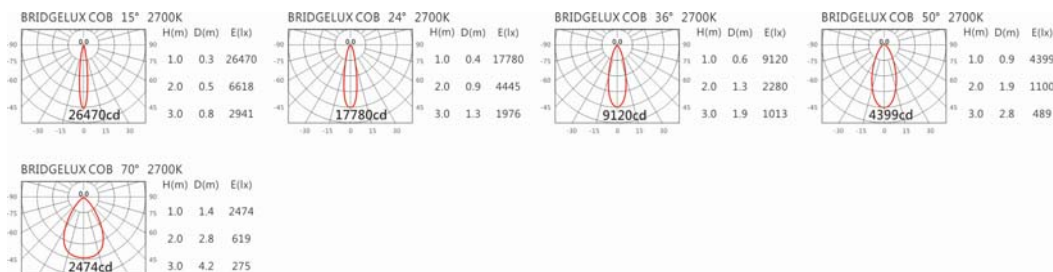

Options 可選

色溫: 2700K、3000K、4000K、5000K

瓦數: 28W (700mA)

角度: 15°、24°、36°、50°、70°

顏色: 砂白、砂黑、銀灰色

Light Distribution 配光曲線圖

3935 lm@2700K

4100 lm@3000K