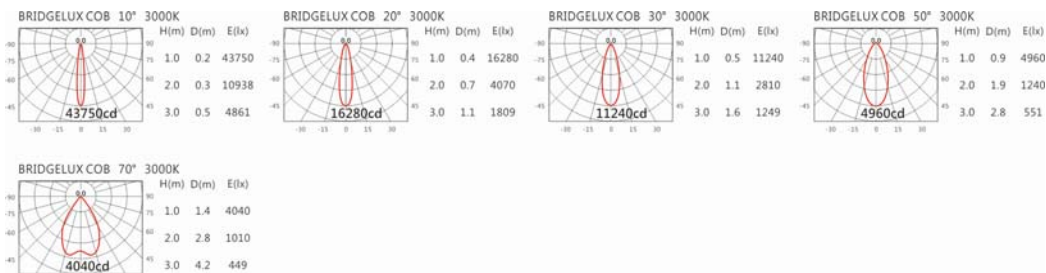

色溫: 2700K、3000K、4000K、5000K

瓦數: 28W (800mA)

角度: 10°、20°、30°、50°、70°

顏色: 砂白、砂黑、銀灰色

Light Distribution 配光曲線圖

4415 lm@2700K

4600 lm@3000K

4735 lm@4000K