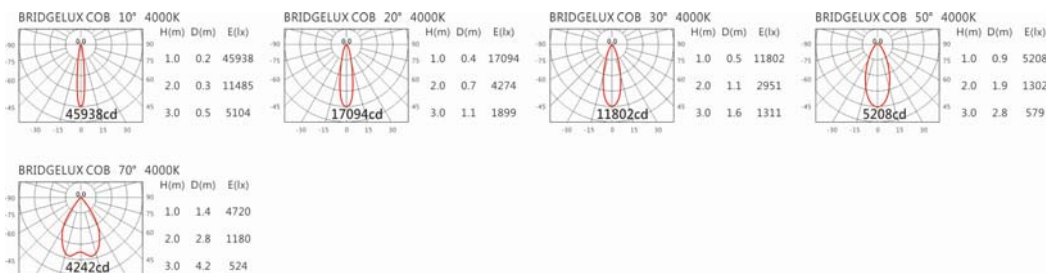

色溫: 2700K、3000K、4000K、5000K

瓦數: 28W (800mA)

角度: 10°、20°、30°、50°、70°

顏色: 砂白、砂黑、銀灰色

Light Distribution 配光曲線圖

4415 lm@2700K

4600 lm@3000K

4735 lm@4000K