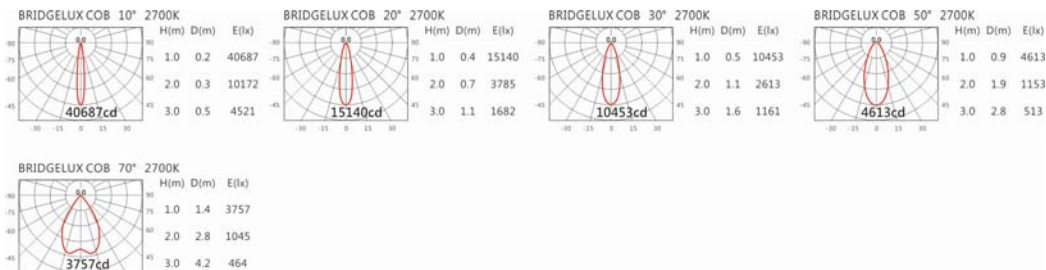

色溫: 2700K、3000K、4000K、5000K

瓦數: 28W (800mA)

角度: 10°、20°、30°、50°、70°

顏色: 砂白、砂黑、銀灰色

Light Distribution 配光曲線圖

4415 lm@2700K

4600 lm@3000K

4735 lm@4000K