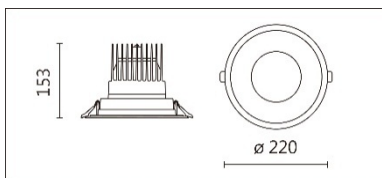

DA-168R-111AH(4600lm)

Features & Application 產品特點 &適用場所

- IP44 · 適用於潮濕環境
- 多種尺寸設計 · 可對應不同天花板高度的需求
- 嵌入式收光設計 · 使天花板內不漏光 · 保持天花平整感
- 不同反射罩及配件可選 · 達到不同燈光效果

適用於酒店、商業空間、住宅照明

Options 可選

色溫: 2700K、3000K、4000K、5000K

瓦數: 28W (800mA)

角度: 10°、20°、30°、50°、70°

顏色: 砂白、砂黑、銀灰色

Product specifications 產品規格

光源 (Light Source)	BRIDGELUX LED (COB)	安裝方式 (Installation)	Recessed 嵌入式
顯色性 (Color rendering)	Ra > 90	產品材質 (Material)	Aluminum 鋁
輸入電參數 (Input)	AC 220-240V, 50/60Hz	產品淨重 (Net Weight)	/
安定器/變壓器/驅動器 (Ballast/Transformer/Driver)	IT FIT 40/220-240/1A0 CS I	安規執行標準 (Standards of Safety)	EN 60598-1:2015、 EN 60598-2-2:2012
線材 / 長度 / 連接器 (Connecting)	20# LED 紅黑線 (無鹵綫) · 出線 35cm	儲存條件 (Storage Condition)	溫度: -20°C to + 50°C、 濕度: 85%RH

Accessories 配件

Reflector 反射罩

Finishing 燈具顏色

Details 點擊跳轉詳情頁

2700K

3000K

4000K

5000K