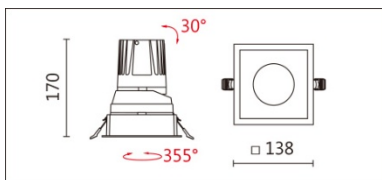

DA-565S-75AH(3500lm)

**Features & Application 產品特點 & 適用場所**

- 多種尺寸設計，可對應不同天花板高度的需求
- 嵌入式收光設計，使天花板內不漏光，保持天花平整感
- 燈體結構可 355 度水平旋轉、30 度垂直擺動
- 不同反射罩及配件可選，達到不同燈光效果

適用於高端展陳及商業空間的基礎照明或重點照明

Options 可選

色溫: 2700K、3000K、4000K、5000K

瓦數: 21W (600mA)

角度: 15°、24°、36°

顏色: 砂白、砂黑、銀灰色

Product specifications 產品規格

光源 (Light Source)	BRIDGELUX LED (COB)	安裝方式 (Installation)	Recessed 嵌入式
顯色性 (Color rendering)	Ra > 90	產品材質 (Material)	Aluminum 鋁
輸入電參數 (Input)	AC 220-240V, 50/60Hz	產品淨重 (Net Weight)	/
安定器/變壓器/驅動器 (Ballast/Transformer/Driver)	LS-40-600 LI4	安規執行標準 (Standards of Safety)	EN 60598-1:2015、 EN 60598-2-2:2012
線材 / 長度 / 連接器 (Connecting)	20# LED 紅黑線 (無鹵線) · 出線 50cm	儲存條件 (Storage Condition)	溫度: -20°C to + 50°C、 濕度: 85%RH