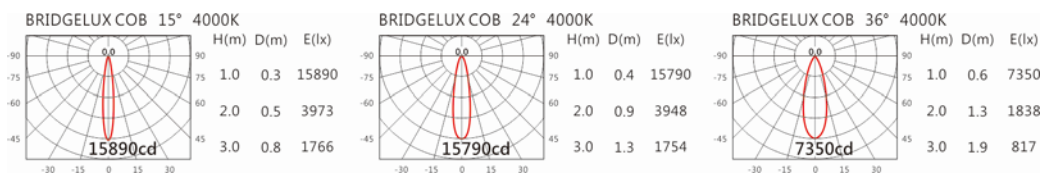

色溫: 2700K、3000K、4000K、5000K

瓦數: 21W (600mA)

角度: 15°、24°、36°

顏色: 砂白、砂黑、銀灰色

Light Distribution 配光曲線圖

3360 lm@2700K

3500 lm@3000K

3605 lm@4000K