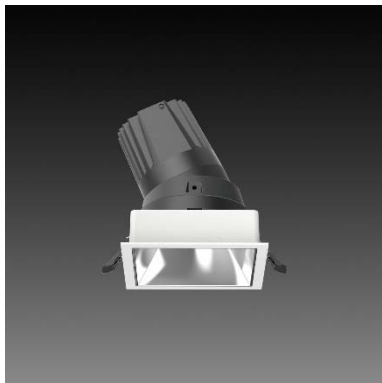

DA-565S-75AH(3500lm)

**Features & Application 產品特點 & 適用場所**

- 多種尺寸設計，可對應不同天花板高度的需求
- 嵌入式收光設計，使天花板內不漏光，保持天花平整感
- 燈體結構可 355 度水平旋轉、30 度垂直擺動
- 不同反射罩及配件可選，達到不同燈光效果

適用於高端展陳及商業空間的基礎照明或重點照明

Options 可選

色溫: 2700K、3000K、4000K、5000K

瓦數: 21W (600mA)

角度: 15°、24°、36°

顏色: 砂白、砂黑、銀灰色

Product specifications 產品規格

光源 (Light Source)	BRIDGELUX LED (COB)	安裝方式 (Installation)	Recessed 嵌入式
顯色性 (Color rendering)	Ra > 90	產品材質 (Material)	Aluminum 鋁
輸入電參數 (Input)	AC 220-240V, 50/60Hz	產品淨重 (Net Weight)	/
安定器/變壓器/驅動器 (Ballast/Transformer/Driver)	LS-40-600 LI4	安規執行標準 (Standards of Safety)	EN 60598-1:2015、 EN 60598-2-2:2012
線材 / 長度 / 連接器 (Connecting)	20# LED 紅黑線 (無鹵線) · 出線 50cm	儲存條件 (Storage Condition)	溫度: -20°C to + 50°C、 濕度: 85%RH