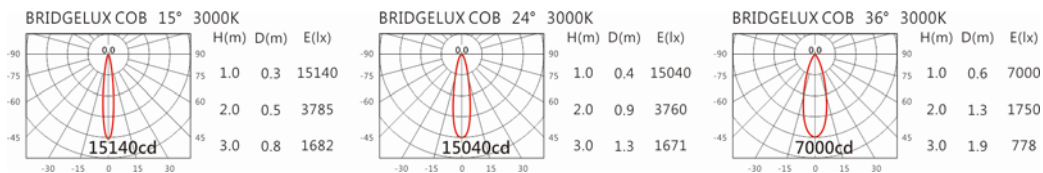

色溫: 2700K、3000K、4000K、5000K

瓦數: 21W (600mA)

角度: 15°、24°、36°

顏色: 砂白、砂黑、銀灰色

Light Distribution 配光曲線圖

3360 lm@2700K

3500 lm@3000K

3605 lm@4000K