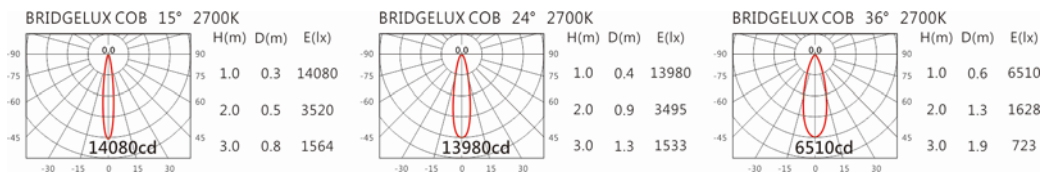

色溫: 2700K、3000K、4000K、5000K

瓦數: 21W (600mA)

角度: 15°、24°、36°

顏色: 砂白、砂黑、銀灰色

Light Distribution 配光曲線圖

3360 lm@2700K

3500 lm@3000K

3605 lm@4000K