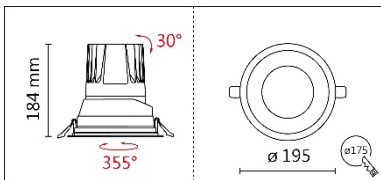

DA-567R-111AH(4600lm)

Features & Application 產品特點 & 適用場所

- 多種尺寸設計，可對應不同天花板高度的需求
- 嵌入式收光設計，使天花板內不漏光，保持天花平整感
- 不同反射罩及配件可選，達到不同燈光效果
- 模組光源可疊加防眩套筒
- 高效率版本：超過 120 Lm/W

適用於酒店、商業空間、住宅照明

Options 可選

色溫: 2700K、3000K、4000K、5000K

瓦數: 30W(800mA)

角度: 10°、20°、30°

顏色: 砂白、砂黑、銀灰色

Product specifications 產品規格

光源 (Light Source)	BRIDGELUX LED (COB)	安裝方式 (Installation)	Recessed 嵌入式
顯色性 (Color rendering)	Ra ≥ 90	產品材質 (Material)	Aluminum 鋁
輸入電參數 (Input)	AC 220-240V/100-277V, 50/60Hz	產品淨重 (Net Weight)	/
安定器/變壓器/驅動器 (Ballast/Transformer/Driver)	OSRAM IT FIT 40/220-240/1A0 CS I(外置)/220-240V 南電 RMD-36-900A(外 置)/100-277V	安規執行標準 (Standards of Safety)	EN 60598-1:2015、 EN 60598-2-2:2012
線材 / 長度 / 連接器 (Connecting)	20# LED 紅黑線 (無鹵綫) · 出線 50cm	儲存條件 (Storage Condition)	溫度: -20°C to + 50°C、 濕度: 85%RH