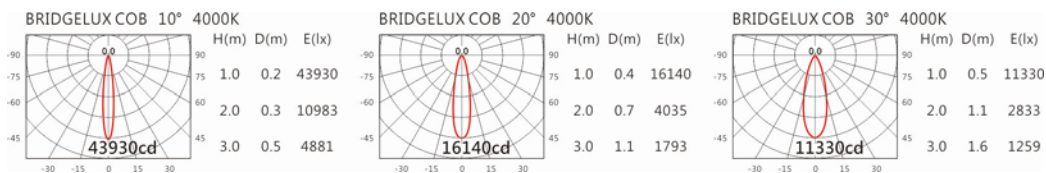

4735 lm@4000K