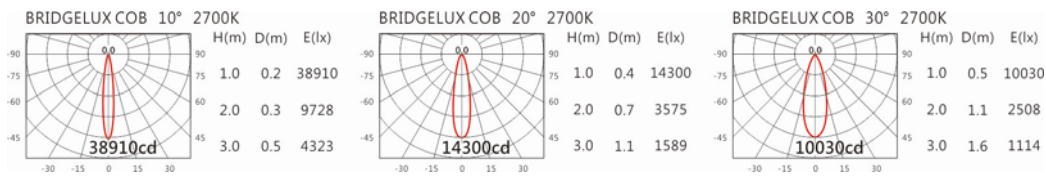

Options 可選

色溫: 2700K、3000K、4000K、5000K

瓦數: 30W(800mA)

角度: 10°、20°、30°

顏色: 砂白、砂黑、銀灰色

Light Distribution 配光曲線圖

4415 lm@2700K

4600 lm@3000K