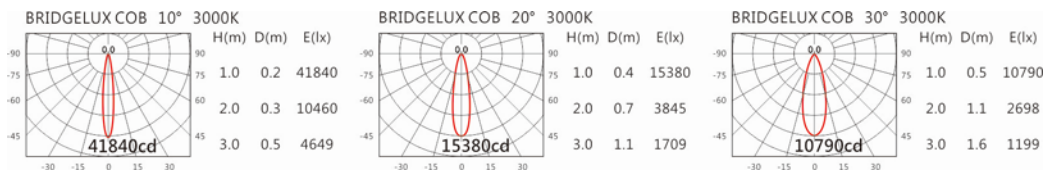

Options 可選

色溫: 2700K、3000K、4000K、5000K

瓦數: 30W(800mA)

角度: 10°、20°、30°

顏色: 砂白、砂黑、銀灰色

Light Distribution 配光曲線圖

4415 lm@2700K

4600 lm@3000K