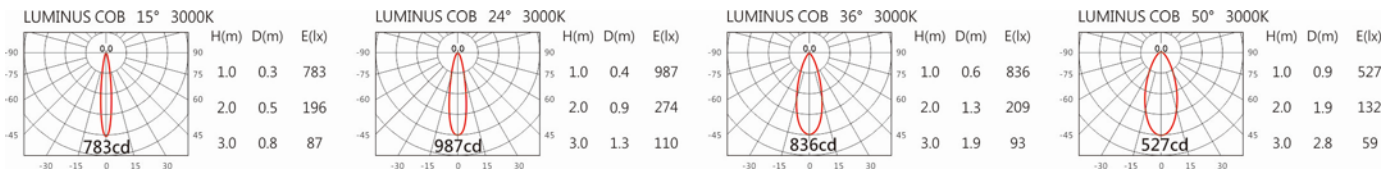

475 lm@3000K