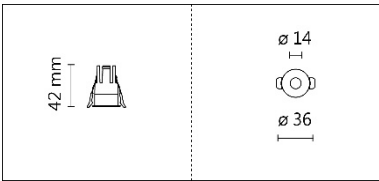

DG-9210R-A

Features & Application 產品特點&適用場所

- 出光口小、超深防眩
- 燈具面蓋與天花板色調一致、融入環境所

適用於高端展陳、商業空間、酒店、會議廳、圖書館等空間照明

Options 可選

色溫: 2700K、3000K、4000K、5000K

瓦數: 5W(120mA)

角度: 15°、24°、36°、50°

顏色: 砂白、砂黑

Product specifications 產品規格

光源 (Light Source)	BRIDGELUX LED (COB)	安裝方式 (Installation)	Recessed 嵌入式
顯色性 (Color rendering)	Ra ≥ 95	產品材質 (Material)	Aluminum 鋁
輸入電參數 (Input)	AC 220-240V, 50/60Hz	產品淨重 (Net Weight)	/
安定器/變壓器/驅動器 (Ballast/Transformer/Driver)	伊戈爾 LS-8-120 LI1 EXC (外置)	安規執行標準 (Standards of Safety)	EN 60598-1:2015、 EN 60598-2-2:2012 GB 7000.1-2015
線材 / 長度 / 連接器 (Connecting)	LED 紅黑包覆線 · 出線 30cm	儲存條件 (Storage Condition)	溫度: -20°C to + 50°C、 濕度: 85%RH

Accessories 配件

無