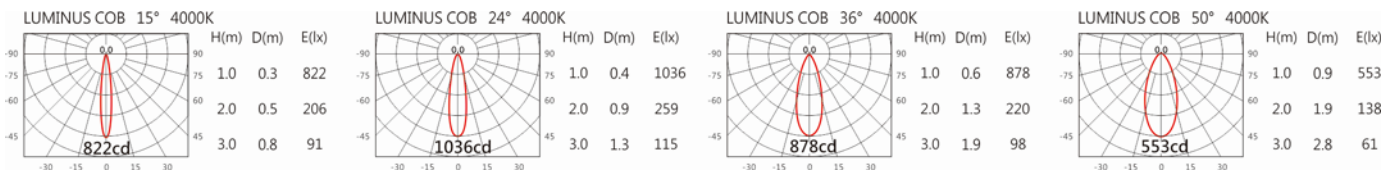

Light Distribution 配光曲線圖

456 lm@2700K

475 lm@3000K

489 lm@4000K

494 lm@5000K