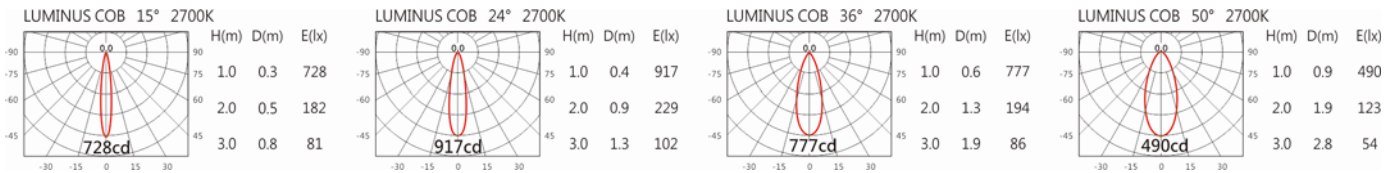

Light Distribution 配光曲線圖

456 lm@2700K