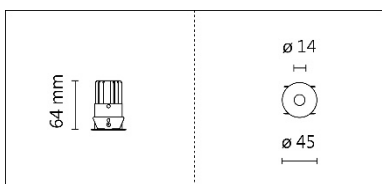

DG-9215R-A

Features & Application 產品特點&適用場所

- 出光口小、超深防眩
- 燈具面蓋與天花板色調一致、融入環境所

適用於高端展陳、商業空間、酒店、會議廳、圖書館等空間照明

Options 可選

色溫: 2700K、3000K、4000K、5000K

瓦數: 8W(180mA)

角度: 15°、24°、36°、50°

顏色: 砂白、砂黑

Product specifications 產品規格

光源 (Light Source)	BRIDGELUX LED (COB)	安裝方式 (Installation)	Recessed 嵌入式
顯色性 (Color rendering)	Ra ≥ 95	產品材質 (Material)	Aluminum 鋁
輸入電參數 (Input)	AC 220-240V, 50/60Hz	產品淨重 (Net Weight)	/
安定器/變壓器/驅動器 (Ballast/Transformer/Driver)	伊戈爾 LS-8-180 LI1 EXC (外置)	安規執行標準 (Standards of Safety)	EN 60598-1:2015、 EN 60598-2-2:2012 GB 7000.1-2015
線材 / 長度 / 連接器 (Connecting)	LED 紅黑包覆線 · 出線 30cm	儲存條件 (Storage Condition)	溫度: -20°C to + 50°C、 濕度: 85%RH

Accessories 配件

無