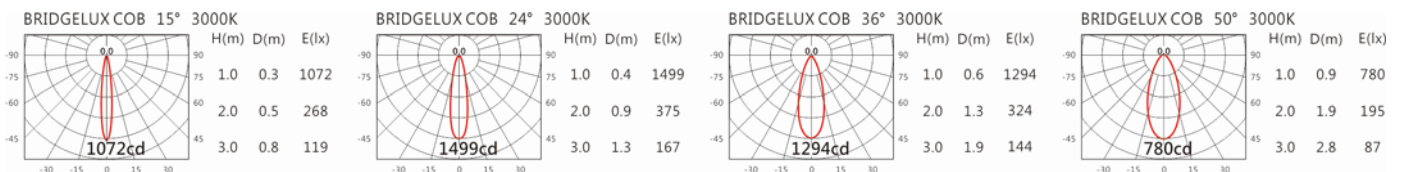

710 lm@3000K