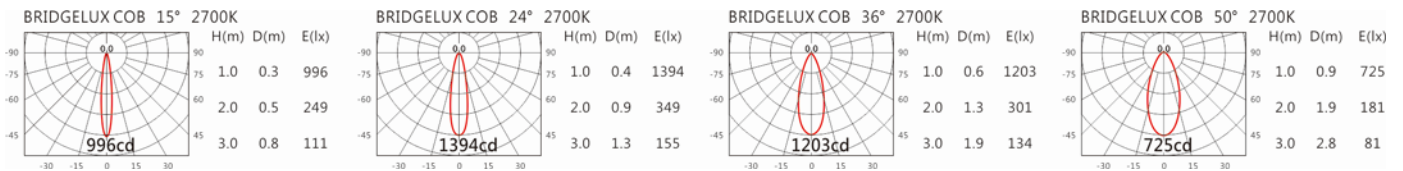

Light Distribution 配光曲線圖

681 lm@2700K