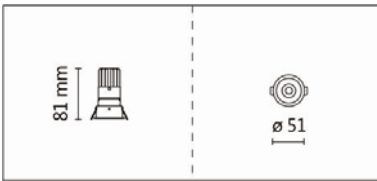

DG-9215R

Features & Application 產品特點&適用場所

- 分離式前框設計、替換光源模組不傷天花板
- 款式可選:有邊框、無邊框
- 嵌入式收光設計:使天花板內不漏光,保持天花平整感
- 可靠性高:鍛造工藝,優質散熱設計,確保長時間使用安全穩定
- 堅固耐用:燈體鋁合金材質
- 優異性能:小開孔,高流明,滿足不同的應用場所

適用於高端展陳、商業空間、酒店、會議廳、圖書館等空間照明

Options 可選

色溫: 2700K、3000K、4000K、5000K

瓦數: 8W(180mA)

角度: 15°、24°、36°、50°

顏色: 砂白、砂黑、銀灰色

Product specifications 產品規格

光源 (Light Source)	BRIDGELUX LED (COB)	安裝方式 (Installation)	Recessed 嵌入式
顯色性 (Color rendering)	Ra ≥ 95	產品材質 (Material)	Aluminum 鋁
輸入電參數 (Input)	AC 220-240V, 50/60Hz	產品淨重 (Net Weight)	/
安定器/變壓器/驅動器 (Ballast/Transformer/Driver)	伊戈爾 LS-8-180 LI1 EXC(外置)	安規執行標準 (Standards of Safety)	EN 60598-1:2015、 EN 60598-2-2:2012 GB 7000.1-2015
線材 / 長度 / 連接器 (Connecting)	LED 紅黑包覆線 · 出線 30cm	儲存條件 (Storage Condition)	溫度: -20°C to + 50°C、 濕度: 85%RH

Accessories 配件