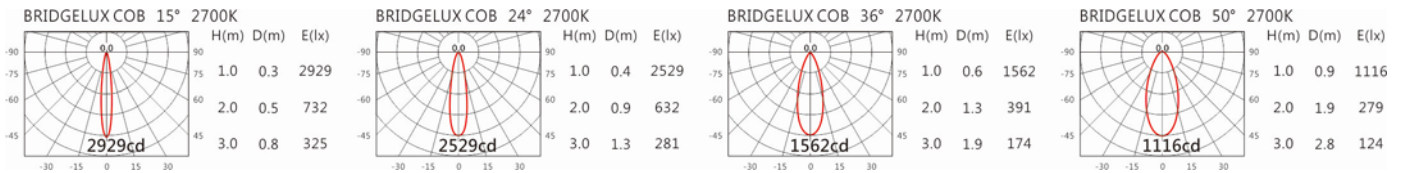

3000K

4000K

5000K

DG-9215R

Options 可選

色溫: 2700K、3000K、4000K、5000K

瓦數: 8W(180mA)

角度: 15°、24°、36°、50°

顏色: 砂白、砂黑、銀灰色

Light Distribution 配光曲線圖

672 lm@2700K

700 lm@3000K

721 lm@4000K

728 lm@5000K