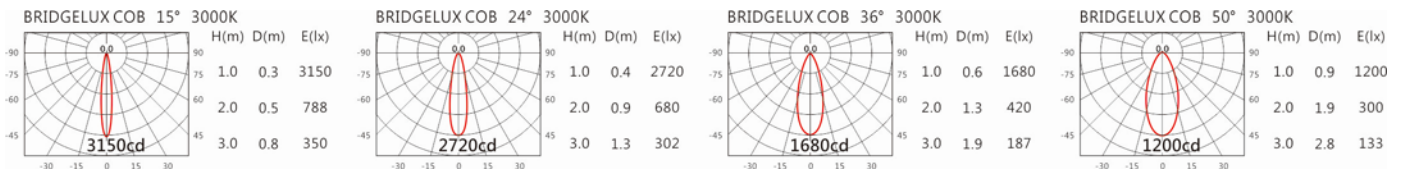

3000K

4000K

5000K

DG-9215R

Options 可選

色溫: 2700K、3000K、4000K、5000K

瓦數: 8W(180mA)

角度: 15°、24°、36°、50°

顏色: 砂白、砂黑、銀灰色

Light Distribution 配光曲線圖

672 lm@2700K

700 lm@3000K

721 lm@4000K

728 lm@5000K