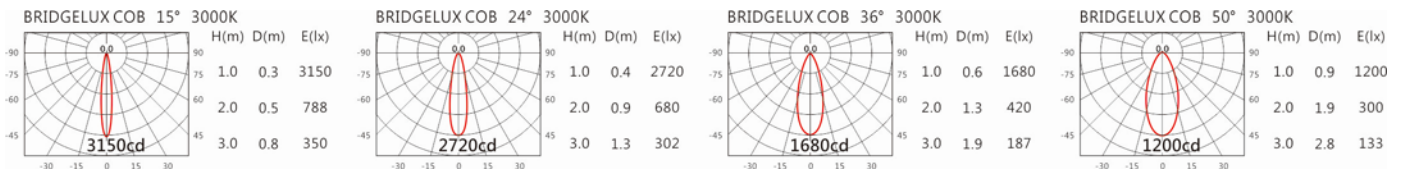

3000K

4000K

5000K

DG-9215RW

Options 可選

色溫: 2700K、3000K、4000K、5000K

瓦數: 8W(180mA)

角度: 15°、24°、36°、50°

顏色: 砂白、砂黑、銀灰色

Light Distribution 配光曲線圖

672 lm@2700K

700 lm@3000K

721 lm@4000K

728 lm@5000K