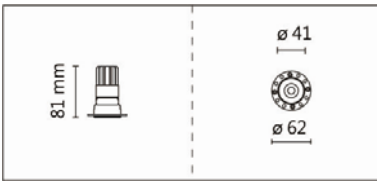

DG-9215RW

Features & Application 產品特點&適用場所

- 分離式前框設計、替換光源模組不傷天花板
- 款式可選:有邊框、無邊框
- 嵌入式收光設計:使天花板內不漏光,保持天花平整感
- 可靠性高:鍛造工藝,優質散熱設計,確保長時間使用安全穩定
- 堅固耐用:燈體鋁合金材質
- 優異性能:小開孔,高流明,滿足不同的應用場所

適用於高端展陳、商業空間、酒店、會議廳、圖書館等空間照明

Options 可選

色溫: 2700K、3000K、4000K、5000K

瓦數: 8W(180mA)

角度: 15°、24°、36°、50°

顏色: 砂白、砂黑、銀灰色

Product specifications 產品規格

光源 (Light Source)	BRIDGELUX LED (COB)	安裝方式 (Installation)	Recessed 嵌入式
顯色性 (Color rendering)	Ra ≥ 95	產品材質 (Material)	Aluminum 鋁
輸入電參數 (Input)	AC 220-240V, 50/60Hz	產品淨重 (Net Weight)	/
安定器/變壓器/驅動器 (Ballast/Transformer/Driver)	伊戈爾 LS-8-180 LI1 EXC(外置)	安規執行標準 (Standards of Safety)	EN 60598-1:2015、 EN 60598-2-2:2012 GB 7000.1-2015
線材 / 長度 / 連接器 (Connecting)	LED 紅黑包覆線 · 出線 30cm	儲存條件 (Storage Condition)	溫度: -20°C to + 50°C、 濕度: 85%RH

Accessories 配件