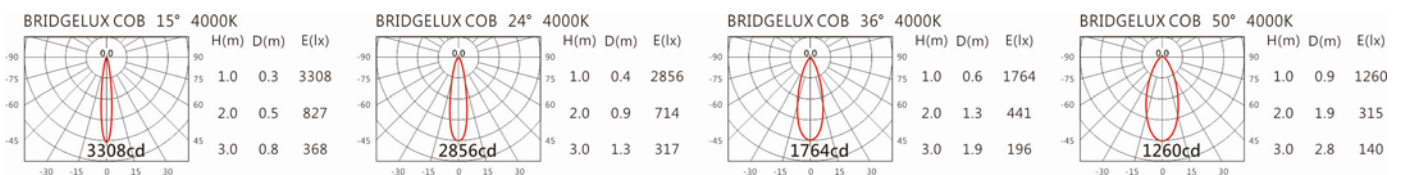

顏色: 砂白、砂黑、銀灰色

Light Distribution 配光曲線圖

672 lm@2700K

700 lm@3000K

721 lm@4000K

728 lm@5000K