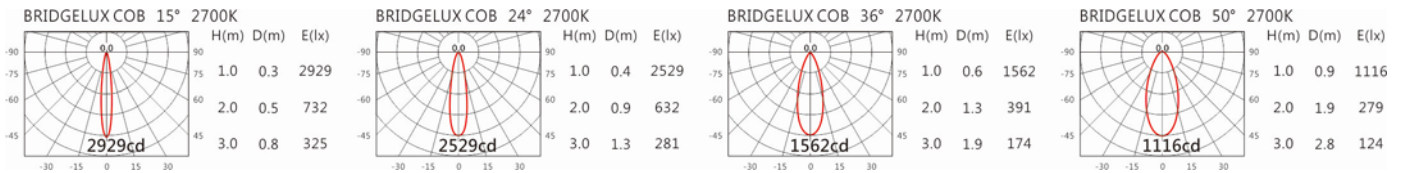

3000K

4000K

5000K

DG-9215RW

Options 可選

色溫: 2700K、3000K、4000K、5000K

瓦數: 8W(180mA)

角度: 15°、24°、36°、50°

顏色: 砂白、砂黑、銀灰色

Light Distribution 配光曲線圖

672 lm@2700K

700 lm@3000K

721 lm@4000K

728 lm@5000K