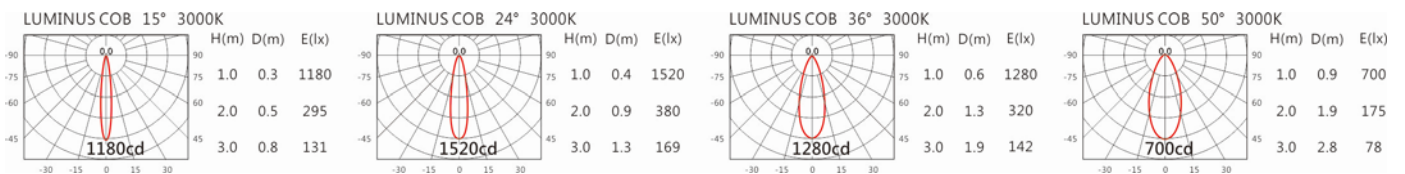

760 lm@3000K