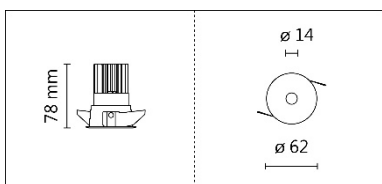

DG-9220R-A

Features & Application 產品特點&適用場所

- 分離式前框設計、替換光源模組不傷天花板
- 嵌入式收光設計:使天花板內不漏光,保持天花平整感
- 可靠性高:鍛造工藝,優質散熱設計,確保長時間使用安全穩定
- 堅固耐用:燈體鋁合金材質
- 優異性能:小開孔、高流明,滿足不同的應用場所

適用於高端展陳、商業空間、酒店、會議廳、圖書館等空間照明

Options 可選

色溫: 2700K、3000K、4000K、5000K

瓦數: 9W(200mA)

角度: 15°、24°、36°、50°

顏色: 砂白、砂黑、銀灰色

Product specifications 產品規格

光源 (Light Source)	BRIDGELUX LED (COB)	安裝方式 (Installation)	Recessed 嵌入式
顯色性 (Color rendering)	Ra ≥ 95	產品材質 (Material)	Aluminum 鋁
輸入電參數 (Input)	AC 220-240V/100-277V, 50/60Hz	產品淨重 (Net Weight)	/
安定器/變壓器/驅動器 (Ballast/Transformer/Driver)	伊戈爾 LS-12-250 LI EXC(外置) 南電 RMD-15-350A(外置)	安規執行標準 (Standards of Safety)	EN 60598-1:2015、 EN 60598-2-2:2012 GB 7000.1-2015
線材 / 長度 / 連接器 (Connecting)	LED 紅黑包覆線 · 出線 30cm	儲存條件 (Storage Condition)	溫度: -20°C to + 50°C、 濕度: 85%RH

Accessories 配件

無