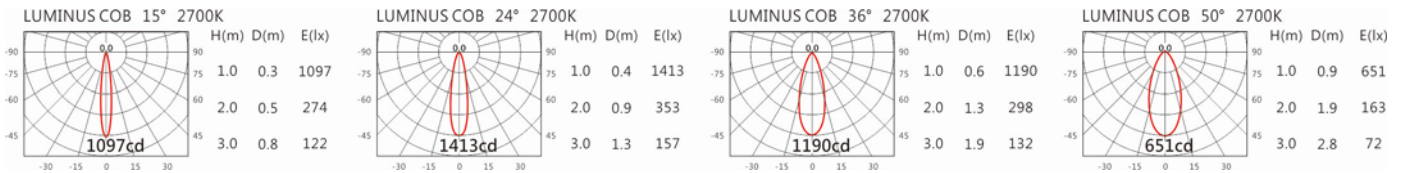

Light Distribution 配光曲線圖

729 Lm@2700K