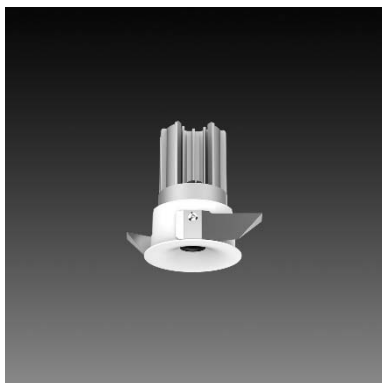

## DG-9220R-A

**Features & Application 產品特點&適用場所**

- 分離式前框設計、替換光源模組不傷天花板
- 嵌入式收光設計:使天花板內不漏光,保持天花平整感
- 可靠性高:鍛造工藝,優質散熱設計,確保長時間使用安全穩定
- 堅固耐用:燈體鋁合金材質
- 優異性能:小開孔、高流明,滿足不同的應用場所

適用於高端展陳、商業空間、酒店、會議廳、圖書館等空間照明

**Options 可選**

色溫: 2700K、3000K、4000K、5000K

瓦數: 9W(200mA)

角度: 15°、24°、36°、50°

顏色: 砂白、砂黑、銀灰色

**Product specifications 產品規格**

光源 (Light Source)	BRIDGELUX LED (COB)	安裝方式 (Installation)	Recessed 嵌入式
顯色性 (Color rendering)	Ra ≥ 95	產品材質 (Material)	Aluminum 鋁
輸入電參數 (Input)	AC 220-240V/100-277V, 50/60Hz	產品淨重 (Net Weight)	/
安定器/變壓器/驅動器 (Ballast/Transformer/Driver)	伊戈爾 LS-12-250 LI EXC(外置) 南電 RMD-15-350A(外置)	安規執行標準 (Standards of Safety)	EN 60598-1:2015、 EN 60598-2-2:2012 GB 7000.1-2015
線材 / 長度 / 連接器 (Connecting)	LED 紅黑包覆線 · 出線 30cm	儲存條件 (Storage Condition)	溫度: -20°C to + 50°C、 濕度: 85%RH