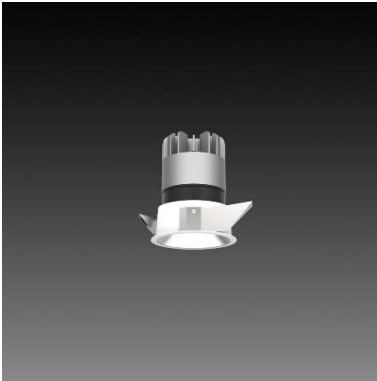

DG-9230R

Options 可選

色溫: 2700K、3000K、4000K、5000K

瓦數: 15W(350mA)

角度: 15°、24°、36°、50°

顏色: 砂白、砂黑、銀灰色

Light Distribution 配光曲線圖

1545 lm@2700K

1610 lm@3000K

1658 lm@4000K

1674 lm@5000K