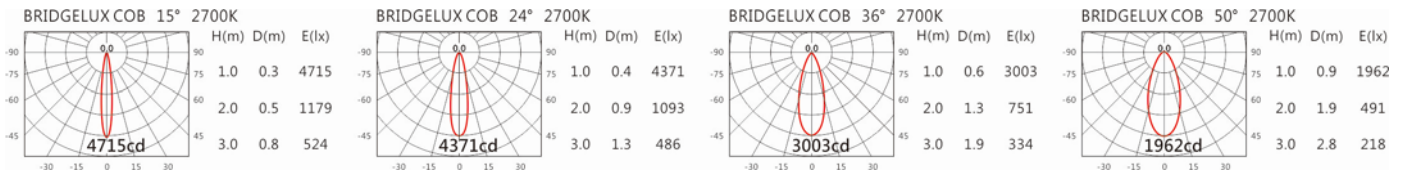

Light Distribution 配光曲線圖

1545 lm@2700K