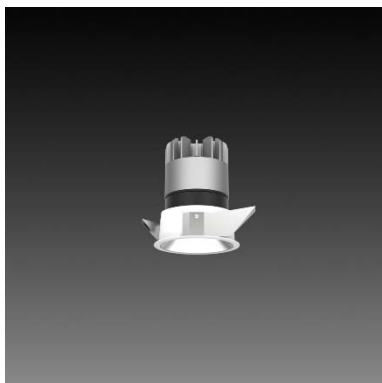

## DG-9230R

**Features & Application 產品特點&適用場所**

- 分離式前框設計、替換光源模組不傷天花板
- 款式可選:有邊框、無邊框
- 嵌入式收光設計:使天花板內不漏光,保持天花平整感
- 可靠性高:鍛造工藝,優質散熱設計,確保長時間使用安全穩定
- 堅固耐用:燈體鋁合金材質
- 優異性能:小開孔,高流明,滿足不同的應用場所

適用於高端展陳、商業空間、酒店、會議廳、圖書館等空間照明

**Options 可選**

色溫: 2700K、3000K、4000K、5000K

瓦數: 15W(350mA)

角度: 15°、24°、36°、50°

顏色: 砂白、砂黑、銀灰色

**Product specifications 產品規格**

光源 (Light Source)	BRIDGELUX LED (COB)	安裝方式 (Installation)	Recessed 嵌入式
顯色性 (Color rendering)	Ra ≥ 95	產品材質 (Material)	Aluminum 鋁
輸入電參數 (Input)	AC 220-240V/100-277V, 50/60Hz	產品淨重 (Net Weight)	/
安定器/變壓器/驅動器 (Ballast/Transformer/Driver)	Tons LCD-15-350 LI1 EXC(外置) 南電 RMD-15-350A(外置)	安規執行標準 (Standards of Safety)	EN 60598-1:2015、 EN 60598-2-2:2012 GB 7000.1-2015
線材 / 長度 / 連接器 (Connecting)	LED 紅黑包覆綫 · 出綫 30cm	儲存條件 (Storage Condition)	溫度: -20°C to + 50°C、 濕度: 85%RH