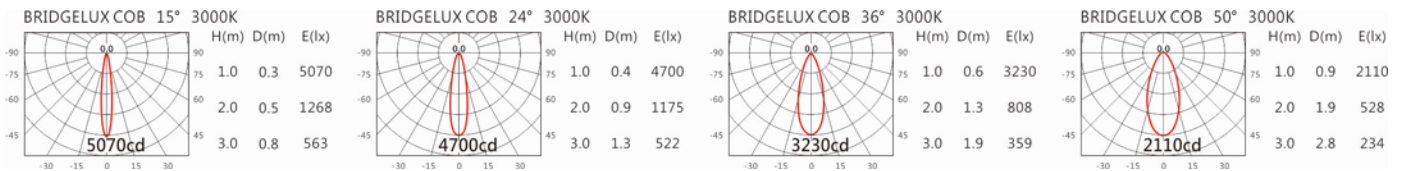

1610 lm@3000K