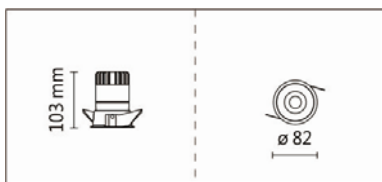

DG-9230R

Features & Application 產品特點&適用場所

- 分離式前框設計、替換光源模組不傷天花板
- 款式可選:有邊框、無邊框
- 嵌入式收光設計:使天花板內不漏光,保持天花平整感
- 可靠性高:鍛造工藝,優質散熱設計,確保長時間使用安全穩定
- 堅固耐用:燈體鋁合金材質
- 優異性能:小開孔,高流明,滿足不同的應用場所

適用於高端展陳、商業空間、酒店、會議廳、圖書館等空間照明

Options 可選

色溫: 2700K、3000K、4000K、5000K

瓦數: 15W(350mA)

角度: 15°、24°、36°、50°

顏色: 砂白、砂黑、銀灰色

Product specifications 產品規格

光源 (Light Source)	BRIDGELUX LED (COB)	安裝方式 (Installation)	Recessed 嵌入式
顯色性 (Color rendering)	Ra ≥ 95	產品材質 (Material)	Aluminum 鋁
輸入電參數 (Input)	AC 220-240V/100-277V, 50/60Hz	產品淨重 (Net Weight)	/
安定器/變壓器/驅動器 (Ballast/Transformer/Driver)	Tons LCD-15-350 LI1 EXC(外置) 南電 RMD-15-350A(外置)	安規執行標準 (Standards of Safety)	EN 60598-1:2015、 EN 60598-2-2:2012 GB 7000.1-2015
線材 / 長度 / 連接器 (Connecting)	LED 紅黑包覆綫 · 出綫 30cm	儲存條件 (Storage Condition)	溫度: -20°C to + 50°C、 濕度: 85%RH

Accessories 配件