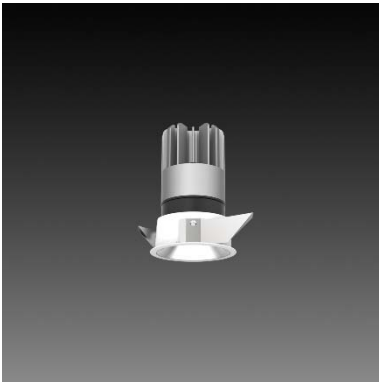

DG-9230RH

Features & Application 產品特點&適用場所

- 分離式前框設計、替換光源模組不傷天花板
- 款式可選:有邊框、無邊框
- 嵌入式收光設計:使天花板內不漏光,保持天花平整感
- 可靠性高:鍛造工藝,優質散熱設計,確保長時間使用安全穩定
- 堅固耐用:燈體鋁合金材質
- 優異性能:小開孔,高流明,滿足不同的應用場所

適用於高端展陳、商業空間、酒店、會議廳、圖書館等空間照明

Options 可選

色溫: 2700K、3000K、4000K、5000K

瓦數: 20W(500mA)

角度: 15°、24°、36°、50°

顏色: 砂白、砂黑、銀灰色

Product specifications 產品規格

光源 (Light Source)	BRIDGELUX LED (COB)	安裝方式 (Installation)	Recessed 嵌入式
顯色性 (Color rendering)	Ra ≥ 95	產品材質 (Material)	Aluminum 鋁
輸入電參數 (Input)	AC 220-240V/100-277V, 50/60Hz	產品淨重 (Net Weight)	/
安定器/變壓器/驅動器 (Ballast/Transformer/Driver)	Tons LCD-21-500 LI1 EXC(外置) 南電 RMD-20-500A(外置)	安規執行標準 (Standards of Safety)	EN 60598-1:2015、 EN 60598-2-2:2012 GB 7000.1-2015
線材 / 長度 / 連接器 (Connecting)	LED 紅黑包覆綫 · 出綫 30cm	儲存條件 (Storage Condition)	溫度: -20°C to + 50°C、 濕度: 85%RH

Accessories 配件

蜂巢網
AC-9230H

Reflector 反射罩

Finishing 燈具顏色

砂白WK

砂黑BJ

銀灰色SY

Details 點擊跳轉詳情頁