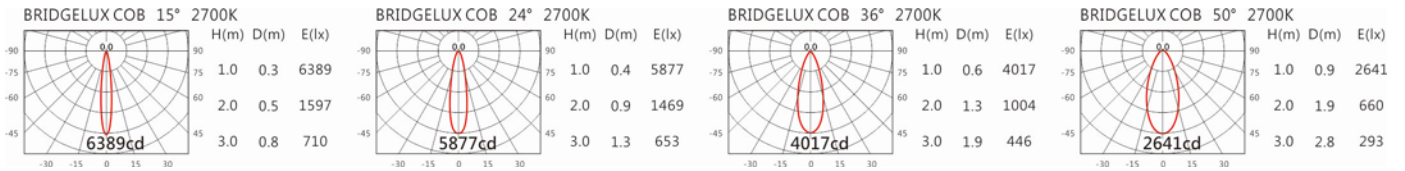

角度: 15°、24°、36°、50°

顏色: 砂白、砂黑、銀灰色

Light Distribution 配光曲線圖

2102 lm@2700K

2190 lm@3000K

2256 lm@4000K

2278 lm@5000K