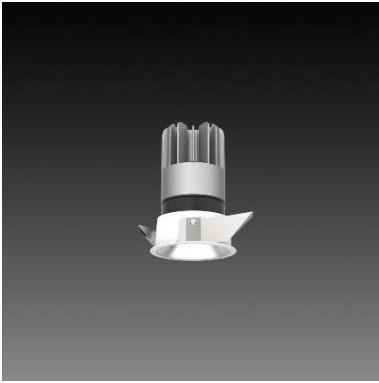

DG-9230RH

Options 可選

色溫: 2700K、3000K、4000K、5000K

瓦數: 20W(500mA)

角度: 15°、24°、36°、50°

顏色: 砂白、砂黑、銀灰色

Light Distribution 配光曲線圖

2102 lm@2700K

2190 lm@3000K

2256 lm@4000K

2278 lm@5000K