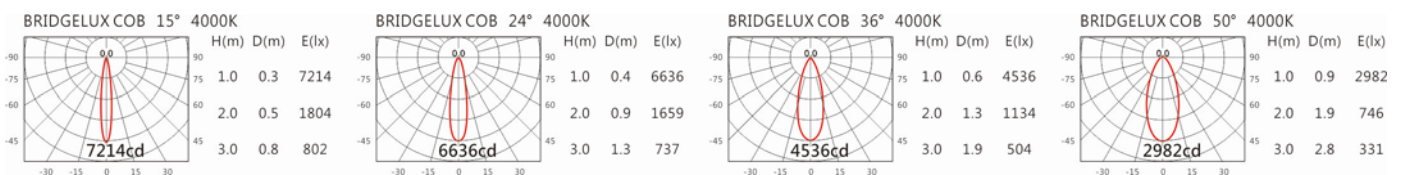

角度: 15°、24°、36°、50°

顏色: 砂白、砂黑、銀灰色

Light Distribution 配光曲線圖

2102 lm@2700K

2190 lm@3000K

2256 lm@4000K

2278 lm@5000K