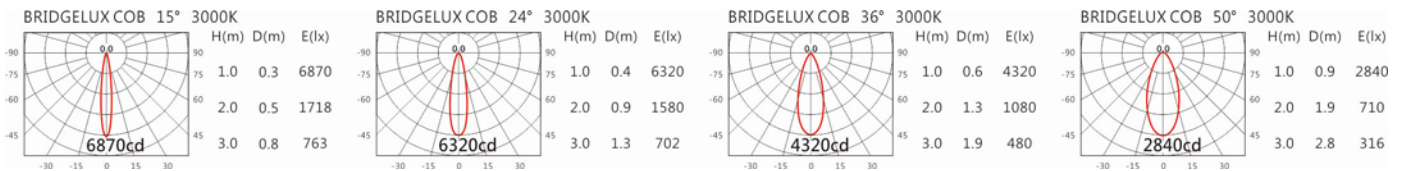

角度: 15°、24°、36°、50°

顏色: 砂白、砂黑、銀灰色

Light Distribution 配光曲線圖

2102 lm@2700K

2190 lm@3000K

2256 lm@4000K

2278 lm@5000K