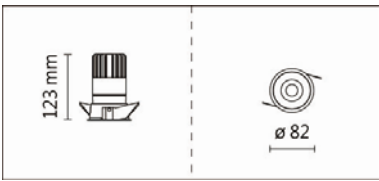

DG-9230RH

Features & Application 產品特點&適用場所

- 分離式前框設計、替換光源模組不傷天花板
- 款式可選:有邊框、無邊框
- 嵌入式收光設計:使天花板內不漏光,保持天花平整感
- 可靠性高:鍛造工藝,優質散熱設計,確保長時間使用安全穩定
- 堅固耐用:燈體鋁合金材質
- 優異性能:小開孔,高流明,滿足不同的應用場所

適用於高端展陳、商業空間、酒店、會議廳、圖書館等空間照明

Options 可選

色溫: 2700K、3000K、4000K、5000K

瓦數: 20W(500mA)

角度: 15°、24°、36°、50°

顏色: 砂白、砂黑、銀灰色

Product specifications 產品規格

光源 (Light Source)	BRIDGELUX LED (COB)	安裝方式 (Installation)	Recessed 嵌入式
顯色性 (Color rendering)	Ra ≥ 95	產品材質 (Material)	Aluminum 鋁
輸入電參數 (Input)	AC 220-240V/100-277V, 50/60Hz	產品淨重 (Net Weight)	/
安定器/變壓器/驅動器 (Ballast/Transformer/Driver)	Tons LCD-21-500 LI1 EXC(外置) 南電 RMD-20-500A(外置)	安規執行標準 (Standards of Safety)	EN 60598-1:2015、 EN 60598-2-2:2012 GB 7000.1-2015
線材 / 長度 / 連接器 (Connecting)	LED 紅黑包覆綫 · 出綫 30cm	儲存條件 (Storage Condition)	溫度: -20°C to + 50°C、 濕度: 85%RH

Accessories 配件