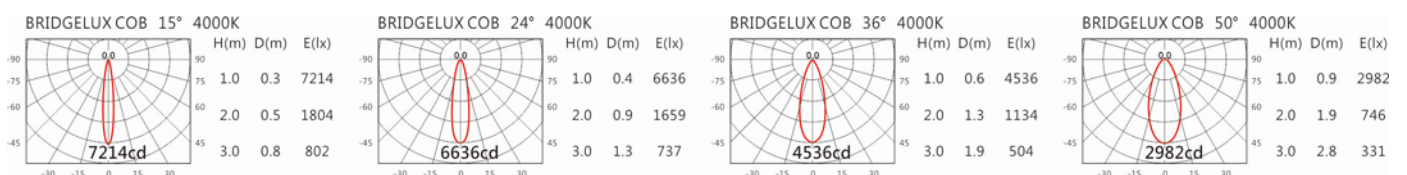

角度: 15°、24°、36°、50°

顏色: 砂白、砂黑、銀灰色

Light Distribution 配光曲線圖

2102 lm@2700K

2190 lm@3000K

2256 lm@4000K

2278 lm@5000K