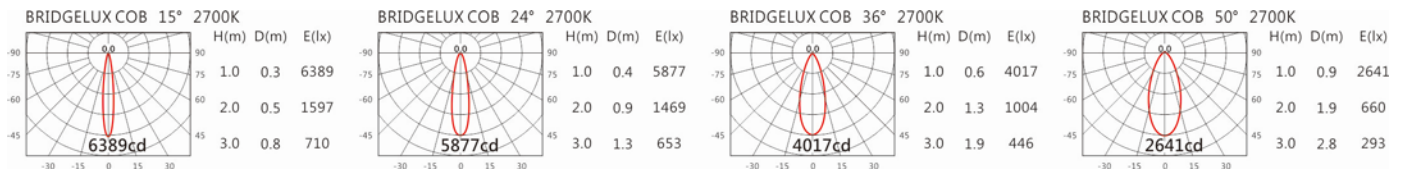

角度: 15°、24°、36°、50°

顏色: 砂白、砂黑、銀灰色

Light Distribution 配光曲線圖

2102 lm@2700K

2190 lm@3000K

2256 lm@4000K

2278 lm@5000K