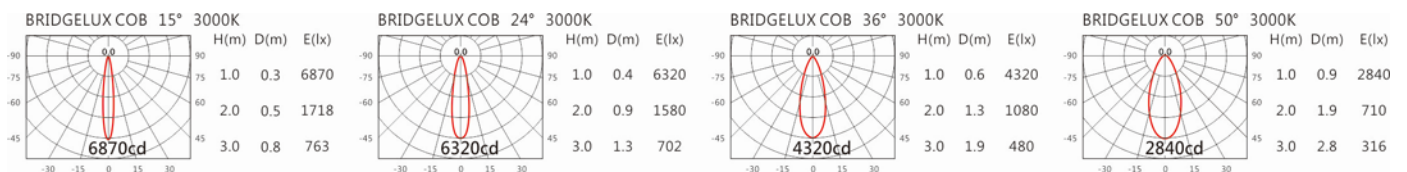

角度: 15°、24°、36°、50°

顏色: 砂白、砂黑、銀灰色

Light Distribution 配光曲線圖

2102 lm@2700K

2190 lm@3000K

2256 lm@4000K

2278 lm@5000K