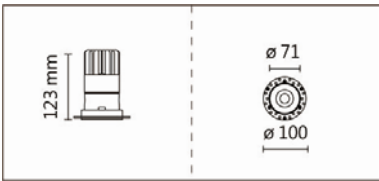

DG-9230RHW

Features & Application 產品特點&適用場所

- 分離式前框設計、替換光源模組不傷天花板
- 款式可選:有邊框、無邊框
- 嵌入式收光設計:使天花板內不漏光,保持天花平整感
- 可靠性高:鍛造工藝,優質散熱設計,確保長時間使用安全穩定
- 堅固耐用:燈體鋁合金材質
- 優異性能:小開孔,高流明,滿足不同的應用場所

適用於高端展陳、商業空間、酒店、會議廳、圖書館等空間照明

Options 可選

色溫: 2700K、3000K、4000K、5000K

瓦數: 20W(500mA)

角度: 15°、24°、36°、50°

顏色: 砂白、砂黑、銀灰色

Product specifications 產品規格

光源 (Light Source)	BRIDGELUX LED (COB)	安裝方式 (Installation)	Recessed 嵌入式
顯色性 (Color rendering)	Ra ≥ 95	產品材質 (Material)	Aluminum 鋁
輸入電參數 (Input)	AC 220-240V/100-277V, 50/60Hz	產品淨重 (Net Weight)	/
安定器/變壓器/驅動器 (Ballast/Transformer/Driver)	Tons LCD-21-500 LI1 EXC(外置) 南電 RMD-20-500A(外置)	安規執行標準 (Standards of Safety)	EN 60598-1:2015、 EN 60598-2-2:2012 GB 7000.1-2015
線材 / 長度 / 連接器 (Connecting)	LED 紅黑包覆綫 · 出綫 30cm	儲存條件 (Storage Condition)	溫度: -20°C to + 50°C、 濕度: 85%RH

Accessories 配件