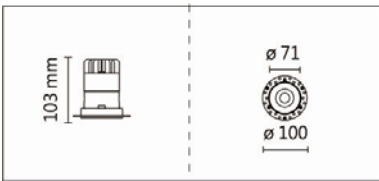

DG-9230RW

Features & Application 產品特點&適用場所

- 分離式前框設計、替換光源模組不傷天花板
- 款式可選:有邊框、無邊框
- 嵌入式收光設計:使天花板內不漏光,保持天花平整感
- 可靠性高:鍛造工藝,優質散熱設計,確保長時間使用安全穩定
- 堅固耐用:燈體鋁合金材質
- 優異性能:小開孔,高流明,滿足不同的應用場所

適用於高端展陳、商業空間、酒店、會議廳、圖書館等空間照明

Options 可選

色溫: 2700K、3000K、4000K、5000K

瓦數: 15W(350mA)

角度: 15°、24°、36°、50°

顏色: 砂白、砂黑、銀灰色

Product specifications 產品規格

光源 (Light Source)	BRIDGELUX LED (COB)	安裝方式 (Installation)	Recessed 嵌入式
顯色性 (Color rendering)	Ra ≥ 95	產品材質 (Material)	Aluminum 鋁
輸入電參數 (Input)	AC 220-240V/100-277V, 50/60Hz	產品淨重 (Net Weight)	/
安定器/變壓器/驅動器 (Ballast/Transformer/Driver)	Tons LCD-15-350 LI1 EXC(外置) 南電 RMD-15-350A(外置)	安規執行標準 (Standards of Safety)	EN 60598-1:2015、 EN 60598-2-2:2012 GB 7000.1-2015
線材 / 長度 / 連接器 (Connecting)	LED 紅黑包覆綫 · 出綫 30cm	儲存條件 (Storage Condition)	溫度: -20°C to + 50°C、 濕度: 85%RH

Accessories 配件