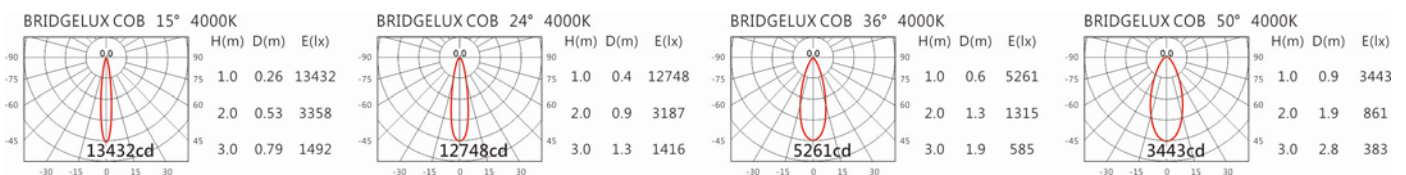

顏色: 砂白、砂黑、銀灰色

Light Distribution 配光曲線圖

2502 lm@2700K

2607 lm@3000K

2685 lm@4000K

2711 lm@5000K