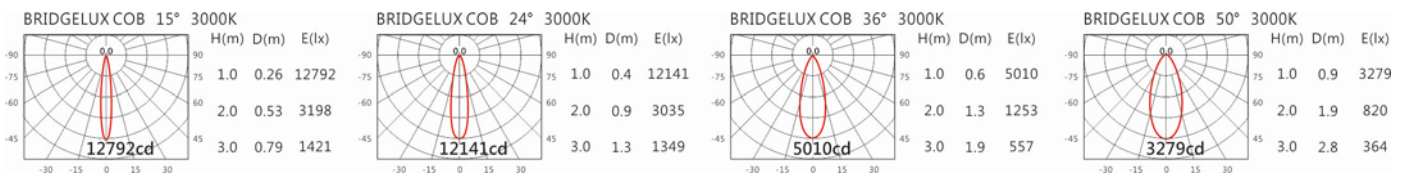

2607 lm@3000K