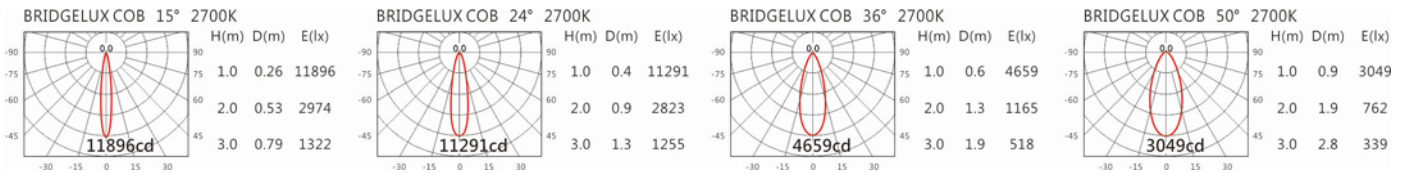

Light Distribution 配光曲線圖

2502 lm@2700K