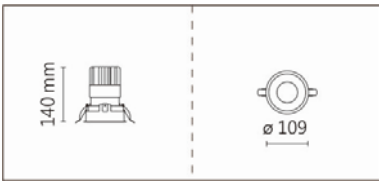

DG-9240R

Features & Application 產品特點&適用場所

- 分離式前框設計、替換光源模組不傷天花板
- 嵌入式收光設計:使天花板內不漏光，保持天花平整感
- 可靠性高:鍛造工藝，優質散熱設計，確保長時間使用安全穩定
- 堅固耐用:燈體鋁合金材質
- 優異性能:小開孔，高流明，滿足不同的應用場所

適用於高端展陳、商業空間、酒店、會議廳、圖書館等空間照明

Options 可選

色溫: 2700K、3000K、4000K、5000K

瓦數: 24W(600mA)

角度: 15°、24°、36°、50°

顏色: 砂白、砂黑、銀灰色

Product specifications 產品規格

光源 (Light Source)	BRIDGELUX LED (COB)	安裝方式 (Installation)	Recessed 嵌入式
顯色性 (Color rendering)	Ra ≥ 95	產品材質 (Material)	Aluminum 鋁
輸入電參數 (Input)	AC 220-240V/100-277V, 50/60Hz	產品淨重 (Net Weight)	/
安定器/變壓器/驅動器 (Ballast/Transformer/Driver)	Tons LCD-40-600 LI EXC S(外置) 南電 RMD-24-600A(外置)	安規執行標準 (Standards of Safety)	EN 60598-1:2015、 EN 60598-2-2:2012 GB 7000.1-2015
線材 / 長度 / 連接器 (Connecting)	LED 紅黑包覆綫 · 出綫 30cm	儲存條件 (Storage Condition)	溫度: -20°C to + 50°C、 濕度: 85%RH

Accessories 配件