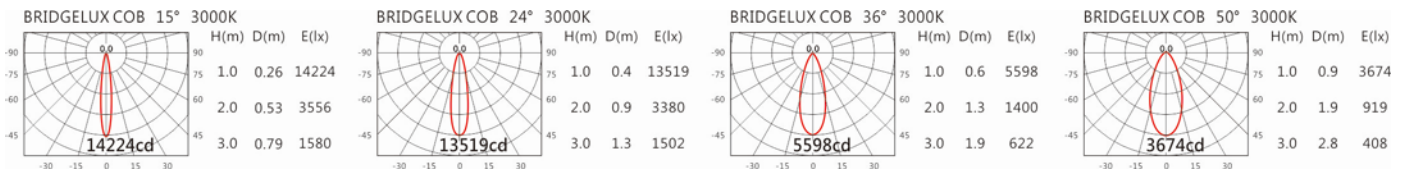

2929 lm@3000K