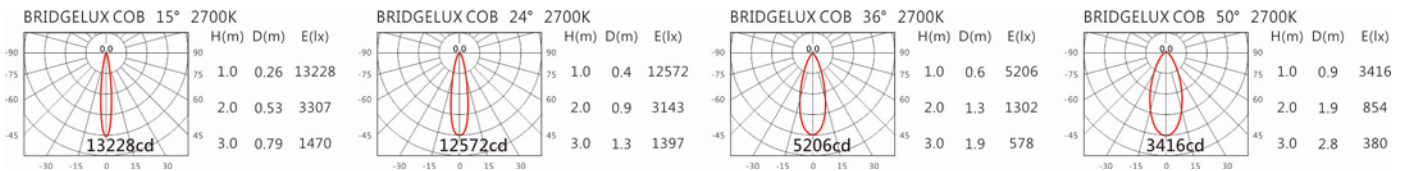

Light Distribution 配光曲線圖

2811 lm@2700K