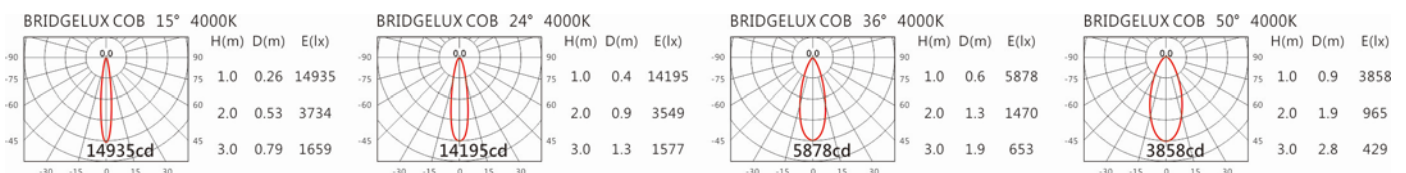

3017 lm@4000K