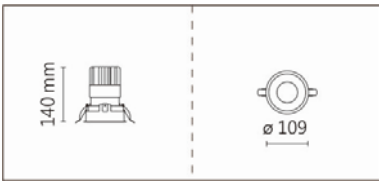

DG-9240R

Features & Application 產品特點&適用場所

- 分離式前框設計、替換光源模組不傷天花板
- 嵌入式收光設計:使天花板內不漏光，保持天花平整感
- 可靠性高:鍛造工藝，優質散熱設計，確保長時間使用安全穩定
- 堅固耐用:燈體鋁合金材質
- 優異性能:小開孔，高流明，滿足不同的應用場所

適用於高端展陳、商業空間、酒店、會議廳、圖書館等空間照明

Options 可選

色溫: 2700K、3000K、4000K、5000K

瓦數: 28W(700mA)

角度: 15°、24°、36°、50°

顏色: 砂白、砂黑、銀灰色

Product specifications 產品規格

光源 (Light Source)	BRIDGELUX LED (COB)	安裝方式 (Installation)	Recessed 嵌入式
顯色性 (Color rendering)	Ra ≥ 95	產品材質 (Material)	Aluminum 鋁
輸入電參數 (Input)	AC 220-240V/100-277V, 50/60Hz	產品淨重 (Net Weight)	/
安定器/變壓器/驅動器 (Ballast/Transformer/Driver)	Tons LCD-40-700 LI EXC S(外置) 南電 RMD-36-900A(外置)	安規執行標準 (Standards of Safety)	EN 60598-1:2015、 EN 60598-2-2:2012 GB 7000.1-2015
線材 / 長度 / 連接器 (Connecting)	LED 紅黑包覆綫 · 出綫 30cm	儲存條件 (Storage Condition)	溫度: -20°C to + 50°C、 濕度: 85%RH

Accessories 配件