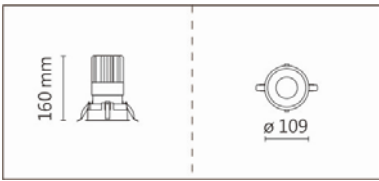

DG-9240RH

Features & Application 產品特點&適用場所

- 分離式前框設計、替換光源模組不傷天花板
- 嵌入式收光設計:使天花板內不漏光，保持天花平整感
- 可靠性高:鍛造工藝，優質散熱設計，確保長時間使用安全穩定
- 堅固耐用:燈體鋁合金材質
- 優異性能:小開孔，高流明，滿足不同的應用場所

適用於高端展陳、商業空間、酒店、會議廳、圖書館等空間照明

Options 可選

色溫: 2700K、3000K、4000K、5000K

瓦數: 35W(900mA)

角度: 15°、24°、36°、50°

顏色: 砂白、砂黑、銀灰色

Product specifications 產品規格

光源 (Light Source)	BRIDGELUX LED (COB)	安裝方式 (Installation)	Recessed 嵌入式
顯色性 (Color rendering)	Ra ≥ 95	產品材質 (Material)	Aluminum 鋁
輸入電參數 (Input)	AC 220-240V/100-277V, 50/60Hz	產品淨重 (Net Weight)	/
安定器/變壓器/驅動器 (Ballast/Transformer/Driver)	Tons LCD-40-900 LI EXC S(外置) 南電 RMD-36-900A(外置)	安規執行標準 (Standards of Safety)	EN 60598-1:2015、 EN 60598-2-2:2012 GB 7000.1-2015
線材 / 長度 / 連接器 (Connecting)	LED 紅黑包覆綫 · 出綫 30cm	儲存條件 (Storage Condition)	溫度: -20°C to + 50°C、 濕度: 85%RH

Accessories 配件