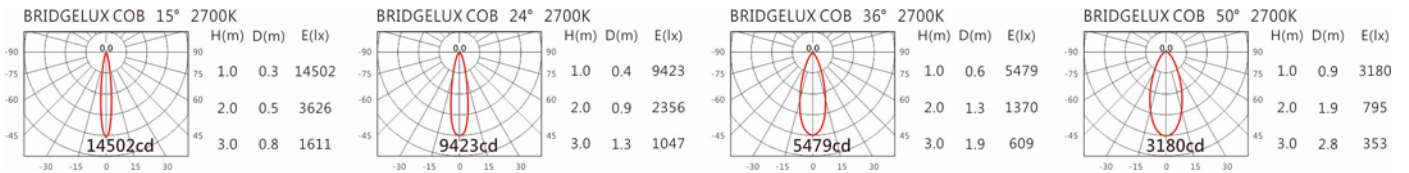

Light Distribution 配光曲線圖

3708 lm@2700K