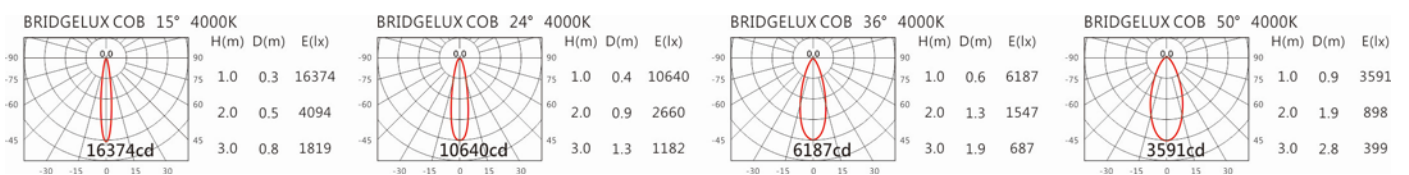

3979 lm@4000K