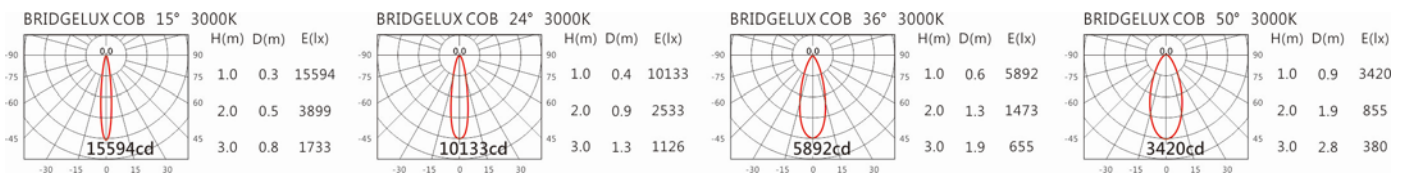

3863 lm@3000K