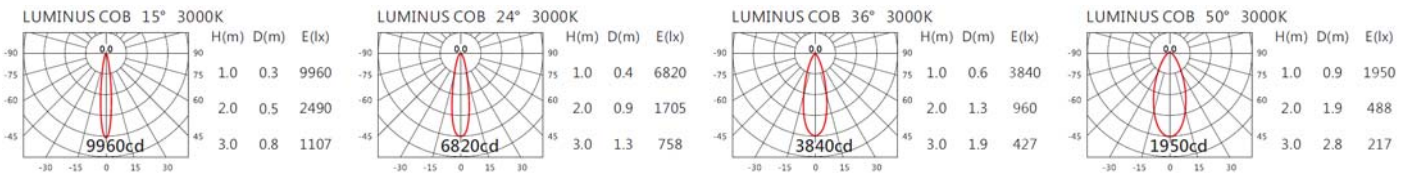

1190 lm@3000K