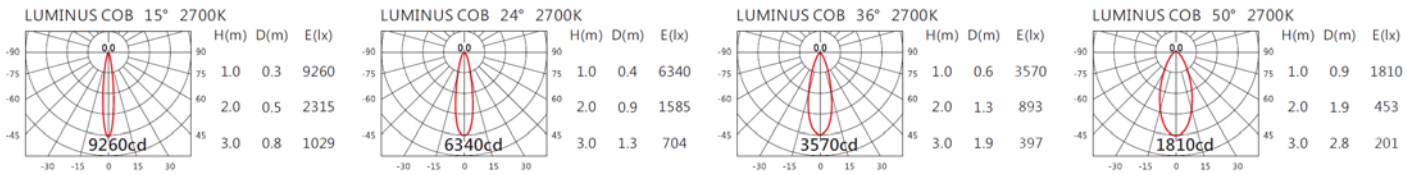

Light Distribution 配光曲線圖

1142 lm@2700K