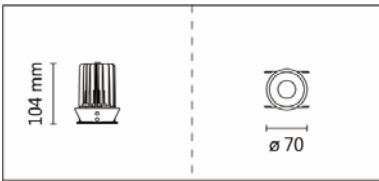

DG-9925RL

Features & Application 產品特點&適用場所

- IP64 防濺水:適用於浴室、陽台、屋簷等潮濕環境
- 見光不見燈亮:暗光反射罩設計·30°截光角防眩
- 豐富光學選擇:出光角度 15°~50°可選蜂巢網提升防眩效果
- 可靠性高:良好散熱設計·確保長時間使用安全穩定
- 堅固耐用:燈體鋁合金材質·高透光鋼化玻璃
- 優異性能:小開孔·高流明·滿足不同空間應用

適用於高端酒店、別墅、會所的基礎照明或重點照明

Options 可選

色溫: 2700K、3000K、4000K、5000K

瓦數: 15W(350mA)

角度: 15°、24°、36°、50°

顏色: 砂白、砂黑、銀灰色

Product specifications 產品規格

光源 (Light Source)	LUMINUS LED (COB)	安裝方式 (Installation)	Recessed 嵌入式
顯色性 (Color rendering)	Ra ≥ 95	產品材質 (Material)	Aluminum 鋁
輸入電參數 (Input)	AC 220-240V/100-277V, 50/60Hz	產品淨重 (Net Weight)	/
安定器/變壓器/驅動器 (Ballast/Transformer/Driver)	伊戈爾 LS-12-300 LI EXC(外置) 南電 RMD-15-350A(外置)	安規執行標準 (Standards of Safety)	EN 60598-1:2015、 EN 60598-2-2:2012 GB7000.1-2015
線材 / 長度 / 連接器 (Connecting)	LED 紅黑包覆線·出線 35cm	儲存條件 (Storage Condition)	溫度: -20°C to + 50°C、 濕度: 85%RH

Accessories 配件