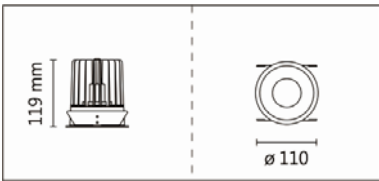

DG-9941RL

Features & Application 產品特點&適用場所

- IP64 防濺水:適用於浴室、陽台、屋簷等潮濕環境
- 見光不見燈亮:暗光反射罩設計·30°截光角防眩
- 豐富光學選擇:出光角度 15°~50°可選蜂巢網提升防眩效果
- 可靠性高:良好散熱設計·確保長時間使用安全穩定
- 堅固耐用:燈體鋁合金材質·高透光鋼化玻璃
- 優異性能:小開孔·高流明·滿足不同空間應用

適用於高端酒店、別墅、會所的基礎照明或重點照明

Options 可選

色溫: 2700K、3000K、4000K、5000K

瓦數: 35W(900mA)

角度: 15°、24°、36°、50°

顏色: 砂白、砂黑、銀灰色

Product specifications 產品規格

光源 (Light Source)	CREE LED (COB)	安裝方式 (Installation)	Recessed 嵌入式
顯色性 (Color rendering)	Ra ≥ 95	產品材質 (Material)	Aluminum 鋁
輸入電參數 (Input)	AC 220-240V/110-277V, 50/60Hz	產品淨重 (Net Weight)	/
安定器/變壓器/驅動器 (Ballast/Transformer/Driver)	伊戈爾 LS-40-900 LI EXC S(外置) 南電 RMD-36-900A(外置)	安規執行標準 (Standards of Safety)	EN 60598-1:2015、 EN 60598-2-2:2012 GB7000.1-2015
線材 / 長度 / 連接器 (Connecting)	LED 紅黑包覆線·出線 35cm	儲存條件 (Storage Condition)	溫度: -20°C to + 50°C、 濕度: 85%RH

Accessories 配件