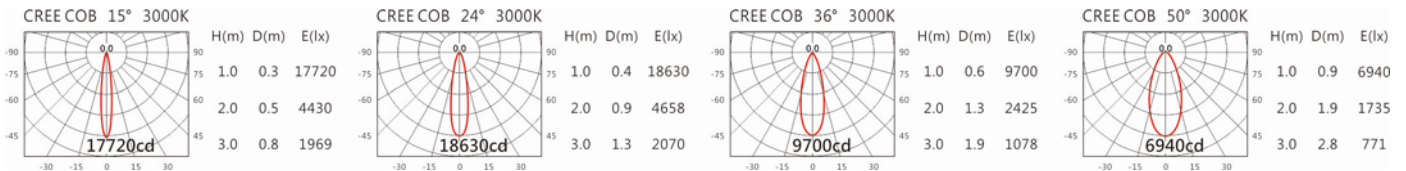

4295 lm@3000K