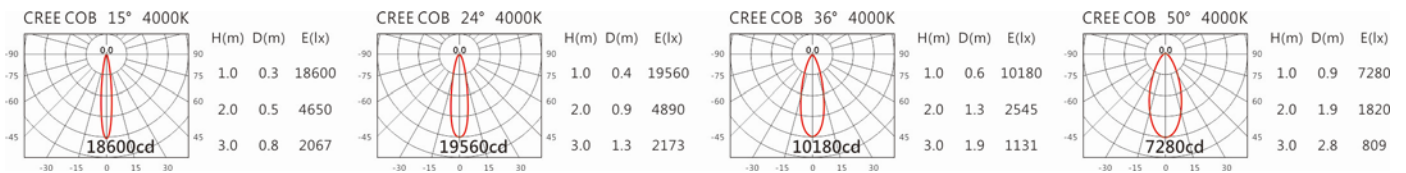

4420 lm@4000K