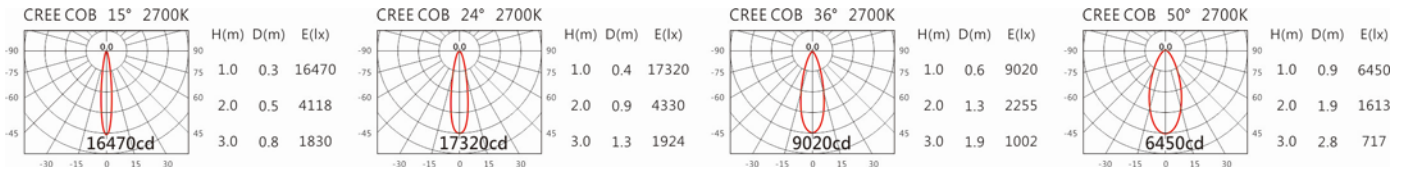

Light Distribution 配光曲線圖

4120 lm@2700K