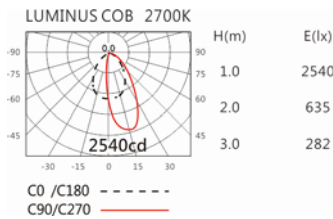

Light Distribution 配光曲線圖

3550 lm@2700K