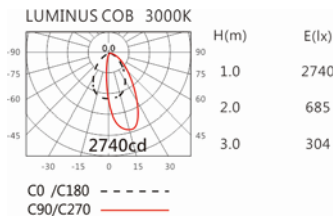

3700 lm@3000K