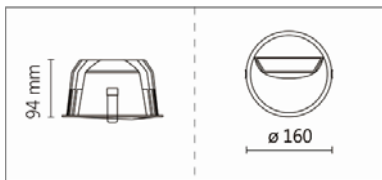

## DL-996R

**Features & Application 產品特點&適用場所**

- 嵌入式洗牆照明，使天花具一致性，視覺整齊乾淨
- 非對稱光型+補光結構+真空電鍍霧面反射罩，使出光更柔潤
- 距高比 1/4，兩燈的距離為 1.6 倍，大大地減少用燈數量
- 洗牆效果：擴大空間視覺尺寸、提亮整體被照物

適用於高端展陳、家居、商業空間，光線能均勻地由上往下量開蔓延

**Options 可選**

色溫: 2700K、3000K、4000K、5000K

瓦數: 35W(900mA)

角度: N/A

顏色: 砂白、砂黑、銀灰色

**Product specifications 產品規格**

光源 (Light Source)	LUMINUS LED (COB)	安裝方式 (Installation)	Recessed 嵌入式
顯色性 (Color rendering)	Ra ≥ 95	產品材質 (Material)	Aluminum 鋁
輸入電參數 (Input)	AC 220-240V/120-277V, 50/60Hz	產品淨重 (Net Weight)	/
安定器/變壓器/驅動器 (Ballast/Transformer/Driver)	伊戈爾 LS-40-900 LI EXC S(外置) 南電 RMD-36-900A(外置)	安規執行標準 (Standards of Safety)	EN 60598-1:2015、 EN 60598-2-2:2012
線材 / 長度 / 連接器 (Connecting)	20#LED 紅黑線(無鹵綫) · 出 線 50cm	儲存條件 (Storage Condition)	溫度: -20°C to + 50°C、 濕度: 85%RH