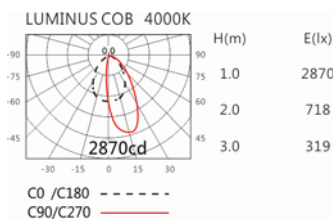

3810 lm@4000K