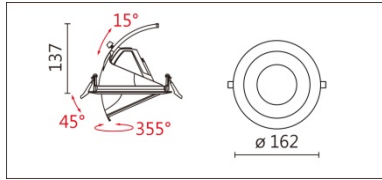

DW-3160CTW

Features & Application 產品特點&適用場所

- 一燈三用：持平(0度)、內縮(15度)、下拉(45度)·適合單一空間使用單一燈具
- 持平(0度)：下照式嵌燈
- 內縮(15度)：牆邊重點加洗牆效果·並保持天花完整
- 下拉(45度)：依據被照物位置靈活調整投射方向
- 燈體可水平旋轉 355度、上下拉動 60度
- 專利大角度下拉結構·滑順手感調控體驗
- 可調色溫(2700K~6500K)

適用於高端展陳及商業空間之展示照明

Options 可選

色溫: 2700K~6500K

瓦數: 20W (500mA)

角度: 15°、20°、30°、60°

顏色: 砂白、砂黑、銀灰色

Product specifications 產品規格

光源 (Light Source)	BRIDGELUX LED (COB)	安裝方式 (Installation)	Recessed 嵌入式
顯色性 (Color rendering)	Ra ≥ 95	產品材質 (Material)	Aluminum 鋁
輸入電參數 (Input)	AC 220-240V, 50/60Hz	產品淨重 (Net Weight)	0.55KG
安定器/變壓器/驅動器 (Ballast/Transformer/Driver)	AIDIMMING PE-N20ACA42(外置)	安規執行標準 (Standards of Safety)	EN 60598-1:2015、 EN 60598-2-2:2012
線材 / 長度 / 連接器 (Connecting)	20#LED 紅黑線(無鹵綫)·出 線 50cm	儲存條件 (Storage Condition)	溫度: -20°C to + 50°C、 濕度: 85%RH