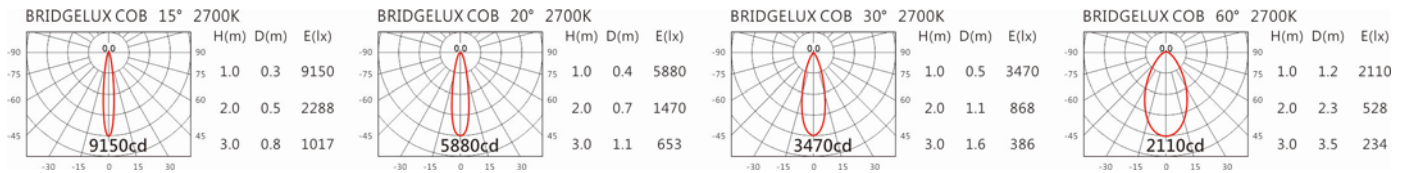

Light Distribution 配光曲線圖

1733 lm@2700K