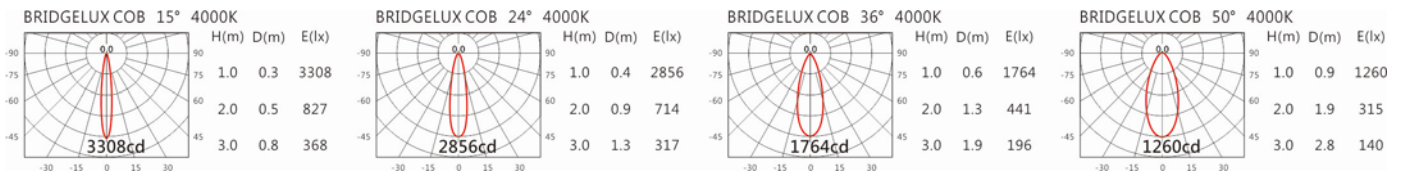

角度: 15°、24°、36°、50°

顏色: 砂白、砂黑、銀灰色

Light Distribution 配光曲線圖

672 lm@2700K

700 lm@3000K

721 lm@4000K

728 lm@5000K