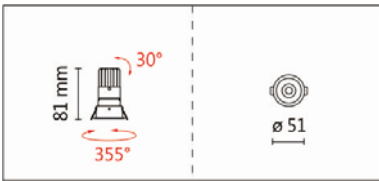

DW-9215R

Features & Application 產品特點&適用場所

- 分離式前框設計、替換光源模組不傷天花板
- 款式可選:有邊框、無邊框
- 嵌入式收光設計:使天花板內不漏光,保持天花平整感
- 可靠性高:鍛造工藝,優質散熱設計,確保長時間使用安全穩定
- 堅固耐用:燈體鋁合金材質
- 優異性能:小開孔,高流明,滿足不同的應用場所

適用於高端展陳、商業空間、酒店、會議廳、圖書館等空間照明

Options 可選

色溫: 2700K、3000K、4000K、5000K

瓦數: 8W(180mA)

角度: 15°、24°、36°、50°

顏色: 砂白、砂黑、銀灰色

Product specifications 產品規格

光源 (Light Source)	BRIDGELUX LED (COB)	安裝方式 (Installation)	Recessed 嵌入式
顯色性 (Color rendering)	Ra ≥ 95	產品材質 (Material)	Aluminum 鋁
輸入電參數 (Input)	AC 220-240V, 50/60Hz	產品淨重 (Net Weight)	/
安定器/變壓器/驅動器 (Ballast/Transformer/Driver)	伊戈爾 LS-8-180 LI1 EXC(外置)	安規執行標準 (Standards of Safety)	EN 60598-1:2015、 EN 60598-2-2:2012 GB 7000.1-2015
線材 / 長度 / 連接器 (Connecting)	LED 紅黑包覆線 · 出線 30cm	儲存條件 (Storage Condition)	溫度: -20°C to + 50°C、 濕度: 85%RH

Accessories 配件