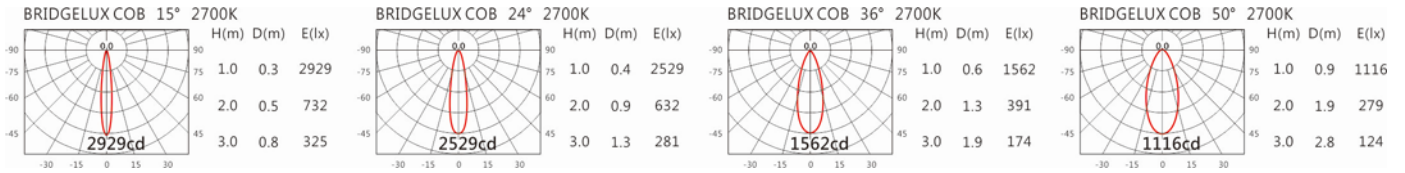

角度: 15°、24°、36°、50°

顏色: 砂白、砂黑、銀灰色

Light Distribution 配光曲線圖

672 lm@2700K

700 lm@3000K

721 lm@4000K

728 lm@5000K