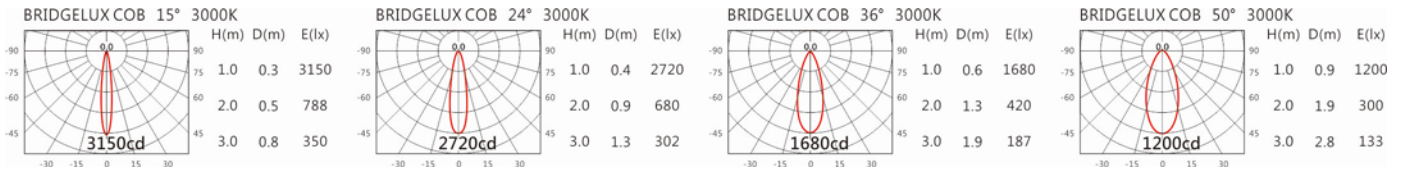

角度: 15°、24°、36°、50°

顏色: 砂白、砂黑、銀灰色

Light Distribution 配光曲線圖

672 lm@2700K

700 lm@3000K

721 lm@4000K

728 lm@5000K