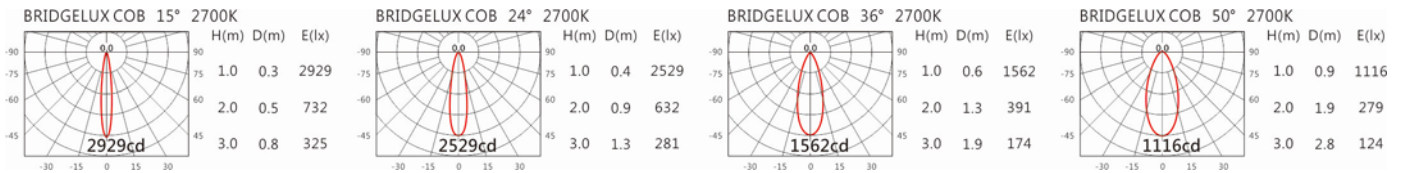

角度: 15°、24°、36°、50°

顏色: 砂白、砂黑、銀灰色

Light Distribution 配光曲線圖

672 lm@2700K

700 lm@3000K

721 lm@4000K

728 lm@5000K