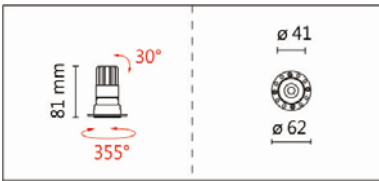

DW-9215RW

Features & Application 產品特點&適用場所

- 分離式前框設計、替換光源模組不傷天花板
- 款式可選:有邊框、無邊框
- 嵌入式收光設計:使天花板內不漏光,保持天花平整感
- 可靠性高:鍛造工藝,優質散熱設計,確保長時間使用安全穩定
- 堅固耐用:燈體鋁合金材質
- 優異性能:小開孔,高流明,滿足不同的應用場所

適用於高端展陳、商業空間、酒店、會議廳、圖書館等空間照明

Options 可選

色溫: 2700K、3000K、4000K、5000K

瓦數: 8W(180mA)

角度: 15°、24°、36°、50°

顏色: 砂白、砂黑、銀灰色

Product specifications 產品規格

光源 (Light Source)	BRIDGELUX LED (COB)	安裝方式 (Installation)	Recessed 嵌入式
顯色性 (Color rendering)	Ra ≥ 95	產品材質 (Material)	Aluminum 鋁
輸入電參數 (Input)	AC 220-240V, 50/60Hz	產品淨重 (Net Weight)	/
安定器/變壓器/驅動器 (Ballast/Transformer/Driver)	伊戈爾 LS-8-180 LI1 EXC(外置)	安規執行標準 (Standards of Safety)	EN 60598-1:2015、 EN 60598-2-2:2012 GB 7000.1-2015
線材 / 長度 / 連接器 (Connecting)	LED 紅黑包覆線 · 出線 30cm	儲存條件 (Storage Condition)	溫度: -20°C to + 50°C、 濕度: 85%RH

Accessories 配件