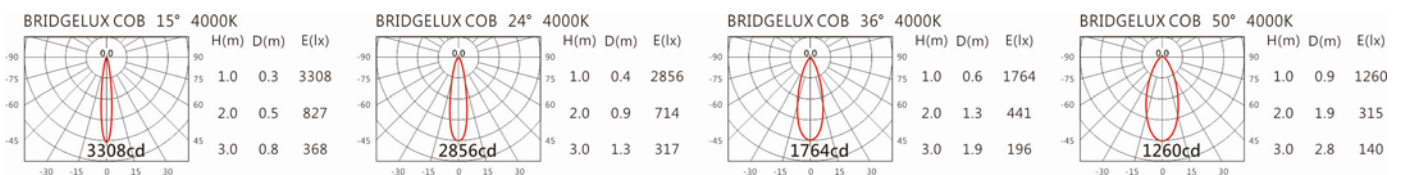

角度: 15°、24°、36°、50°

顏色: 砂白、砂黑、銀灰色

Light Distribution 配光曲線圖

672 lm@2700K

700 lm@3000K

721 lm@4000K

728 lm@5000K