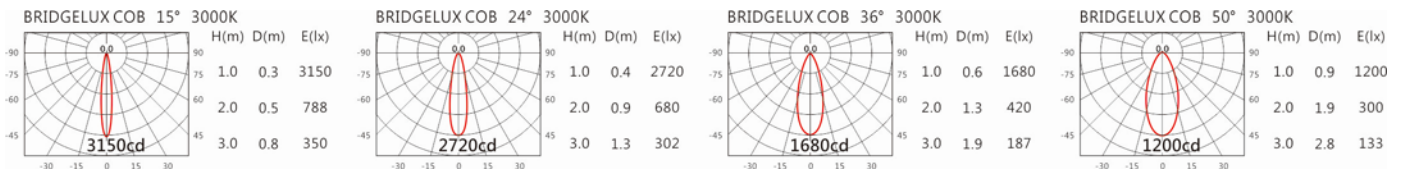

角度: 15°、24°、36°、50°

顏色: 砂白、砂黑、銀灰色

Light Distribution 配光曲線圖

672 lm@2700K

700 lm@3000K

721 lm@4000K

728 lm@5000K