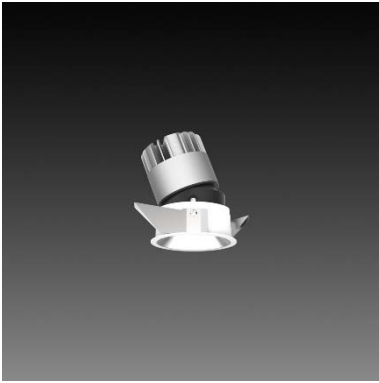

DW-9230R

Options 可選

色溫: 2700K、3000K、4000K、5000K

瓦數: 15W(350mA)

角度: 15°、24°、36°、50°

顏色: 砂白、砂黑、銀灰色

Light Distribution 配光曲線圖

1545 lm@2700K

1610 lm@3000K

1658 lm@4000K

1674 lm@5000K