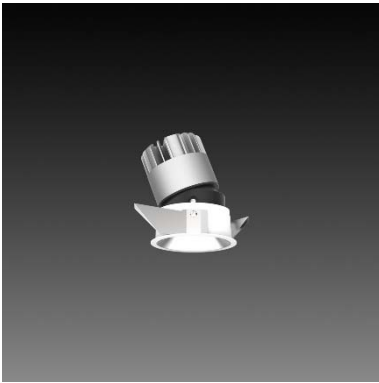

DW-9230R

Features & Application 產品特點&適用場所

- 分離式前框設計、替換光源模組不傷天花板
- 款式可選:有邊框、無邊框
- 嵌入式收光設計:使天花板內不漏光,保持天花平整感
- 可靠性高:鍛造工藝,優質散熱設計,確保長時間使用安全穩定
- 堅固耐用:燈體鋁合金材質
- 優異性能:小開孔,高流明,滿足不同的應用場所

適用於高端展陳、商業空間、酒店、會議廳、圖書館等空間照明

Options 可選

色溫: 2700K、3000K、4000K、5000K

瓦數: 15W(350mA)

角度: 15°、24°、36°、50°

顏色: 砂白、砂黑、銀灰色

Product specifications 產品規格

光源 (Light Source)	BRIDGELUX LED (COB)	安裝方式 (Installation)	Recessed 嵌入式
顯色性 (Color rendering)	Ra ≥ 95	產品材質 (Material)	Aluminum 鋁
輸入電參數 (Input)	AC 220-240V/100-277V, 50/60Hz	產品淨重 (Net Weight)	/
安定器/變壓器/驅動器 (Ballast/Transformer/Driver)	Tons LCD-15-350 LI1 EXC(外置) 南電 RMD-15-350A(外置)	安規執行標準 (Standards of Safety)	EN 60598-1:2015、 EN 60598-2-2:2012 GB 7000.1-2015
線材 / 長度 / 連接器 (Connecting)	LED 紅黑包覆綫 · 出綫 30cm	儲存條件 (Storage Condition)	溫度: -20°C to + 50°C、 濕度: 85%RH

Accessories 配件

蜂巢網
AC-9230H

Reflector 反射罩

Finishing 燈具顏色

砂白WK

砂黑BJ

銀灰色SY

Details 點擊跳轉詳情頁