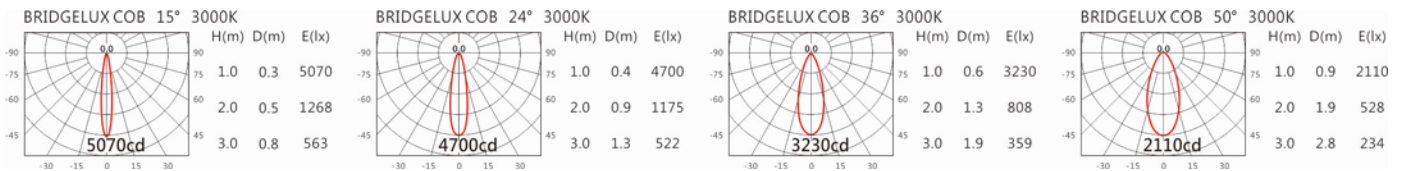

角度: 15°、24°、36°、50°

顏色: 砂白、砂黑、銀灰色

Light Distribution 配光曲線圖

1545 lm@2700K

1610 lm@3000K

1658 lm@4000K

1674 lm@5000K