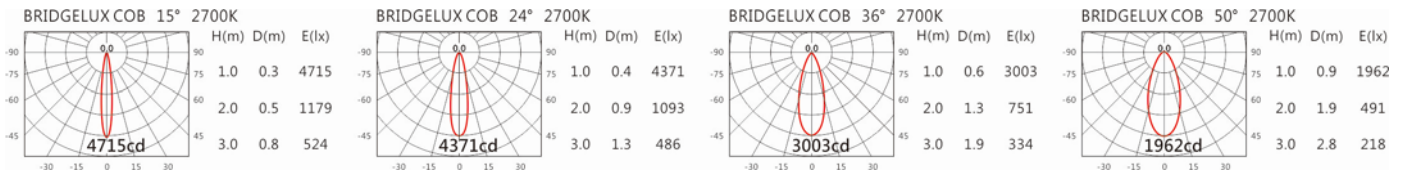

角度: 15°、24°、36°、50°

顏色: 砂白、砂黑、銀灰色

Light Distribution 配光曲線圖

1545 lm@2700K

1610 lm@3000K

1658 lm@4000K

1674 lm@5000K