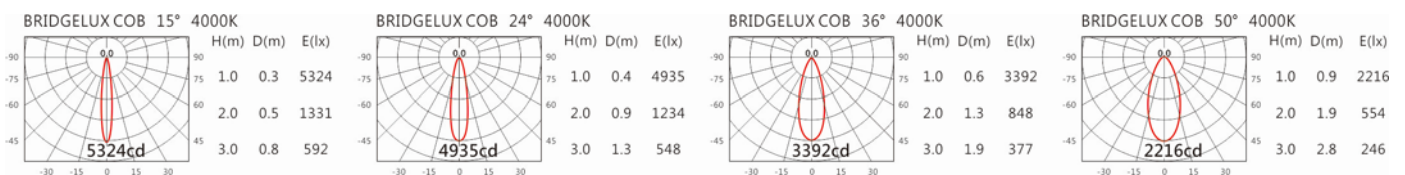

角度: 15°、24°、36°、50°

顏色: 砂白、砂黑、銀灰色

Light Distribution 配光曲線圖

1545 lm@2700K

1610 lm@3000K

1658 lm@4000K

1674 lm@5000K