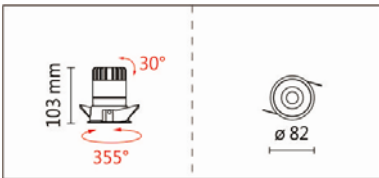

Options 可選

色溫: 2700K、3000K、4000K、5000K

瓦數: 15W(350mA)

角度: 15°、24°、36°、50°

顏色: 砂白、砂黑、銀灰色

Product specifications 產品規格

光源 (Light Source)	BRIDGELUX LED (COB)	安裝方式 (Installation)	Recessed 嵌入式
顯色性 (Color rendering)	Ra ≥ 95	產品材質 (Material)	Aluminum 鋁
輸入電參數 (Input)	AC 220-240V/100-277V, 50/60Hz	產品淨重 (Net Weight)	/
安定器/變壓器/驅動器 (Ballast/Transformer/Driver)	Tons LCD-15-350 LI1 EXC(外置) 南電 RMD-15-350A(外置)	安規執行標準 (Standards of Safety)	EN 60598-1:2015、 EN 60598-2-2:2012 GB 7000.1-2015
線材 / 長度 / 連接器 (Connecting)	LED 紅黑包覆綫 · 出綫 30cm	儲存條件 (Storage Condition)	溫度: -20°C to + 50°C、 濕度: 85%RH

Accessories 配件